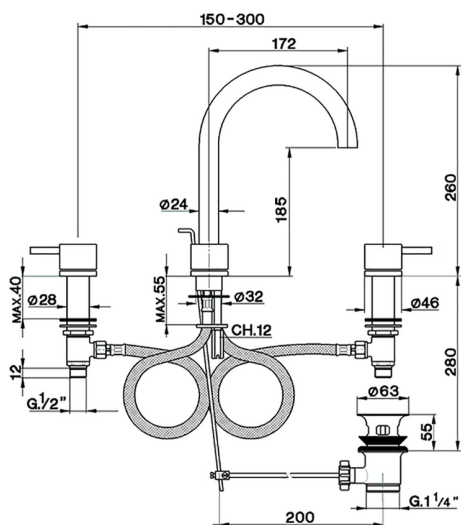

Miscelatore lavabo 3 fori NUOVA KIRUNA_K2001060

MODELLO **K2001060**

Miscelatore lavabo 3 fori, con scarico automatico
1"1/4"

FINITURE DISPONIBILI

-  **21** 21 Cromo
-  **26** 26 Vecchio Rame
-  **2F** 2F Nichel Spazzolato
-  **2W** 2W Oro Spazzolato
-  **40** 40 Nero Opaco
-  **4Q** 4Q Bianco Opaco