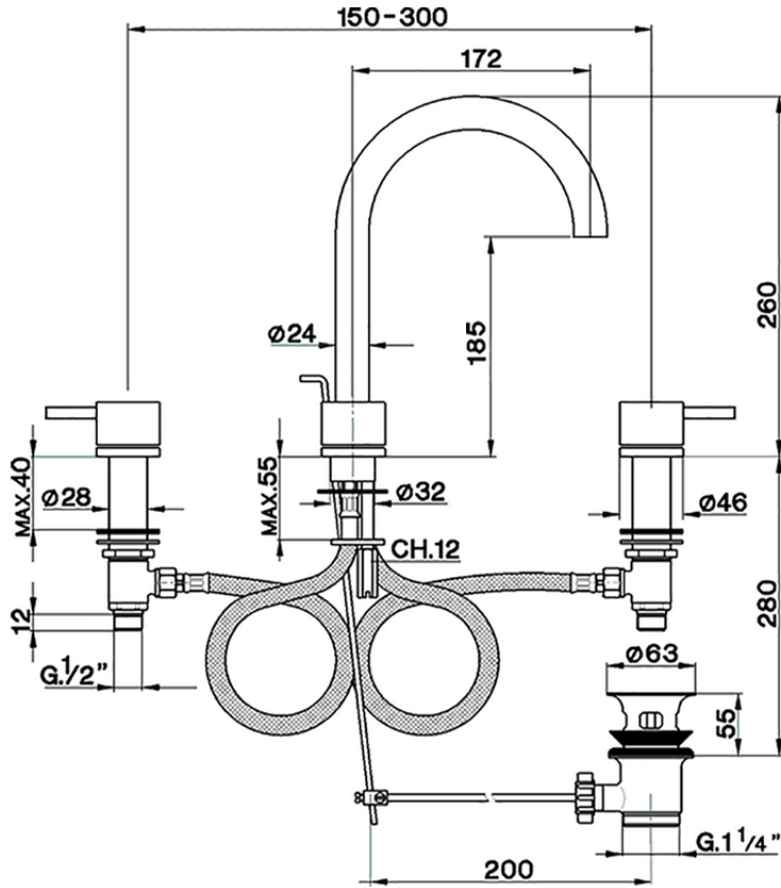

Miscelatore lavabo 3 fori NUOVA KIRUNA\_K2001060

K2001060

<https://www.huberitalia.com/miscelatore-lavabo-3-fori-nuova-kiruna-k2001060>

2024-12-22