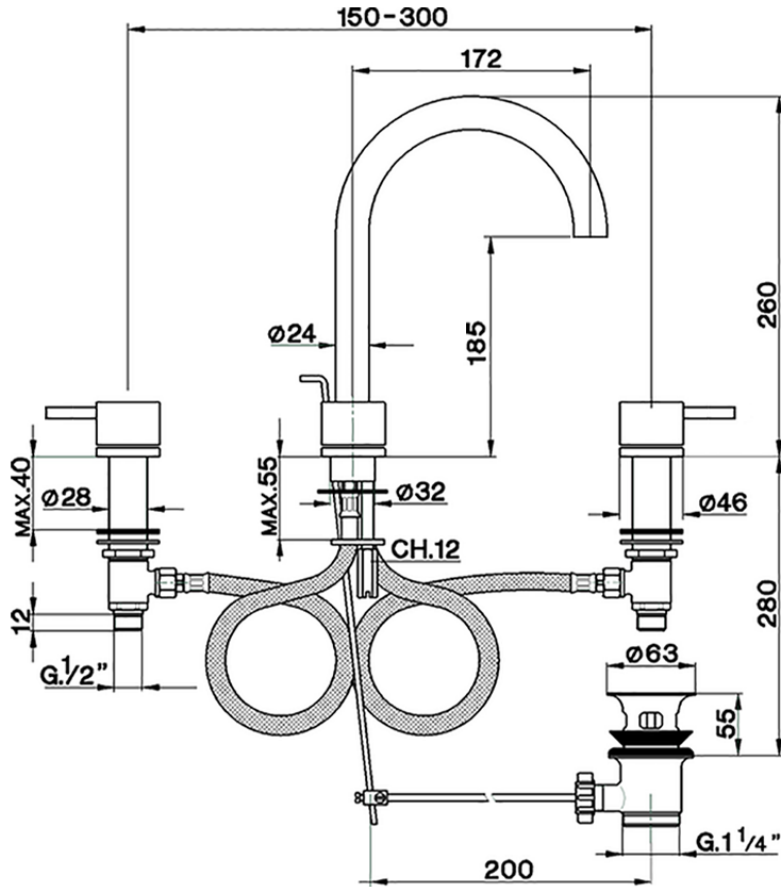

Miscelatore lavabo 3 fori NUOVA KIRUNA_K2001060

K2001060

<https://www.huberitalia.com/miscelatore-lavabo-3-fori-nuova-kiruna-k2001060>

2024-12-22