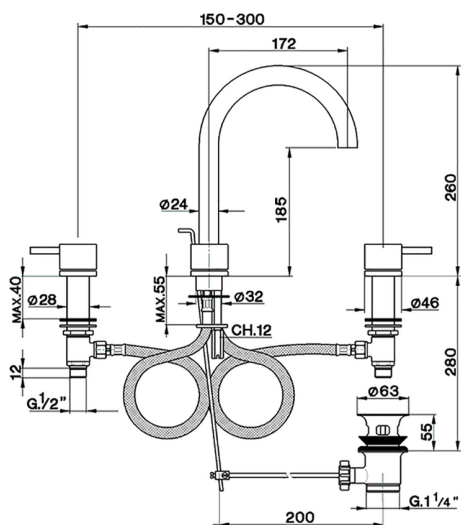

Miscelatore lavabo 3 fori NUOVA KIRUNA_K2001060

MODELLO **K2001060**

Miscelatore lavabo 3 fori, con scarico automatico 1"1/4

FINITURE DISPONIBILI

-  **21** 21 Cromo
-  **26** 26 Vecchio Rame
-  **2F** 2F Nichel Spazzolato
-  **2W** 2W Oro Spazzolato
-  **40** 40 Nero Opaco
-  **4Q** 4Q Bianco Opaco