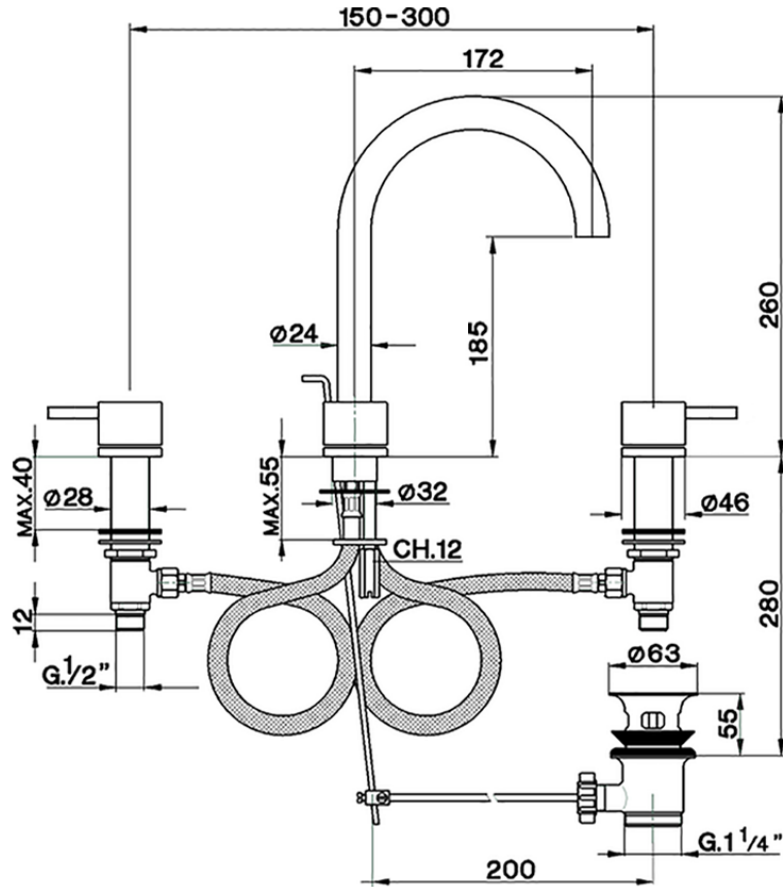

Miscelatore lavabo 3 fori NUOVA KIRUNA_K2001060

K2001060

<https://www.huberitalia.com/miscelatore-lavabo-3-fori-nuova-kiruna-k2001060>

2024-12-22