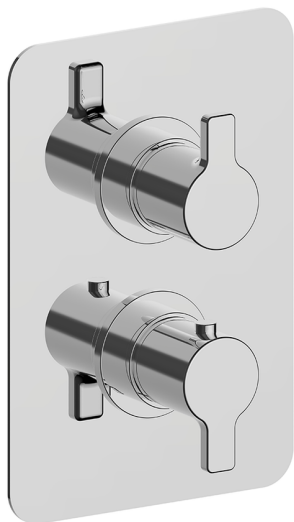

Completo Termostatico per One-Box SOFT_SF0BT030

MODELLO **SF0BT030**

Completo Termostatico per One-Box, con devia stop 1-2-3 uscite, profondità minima di installazione 67 mm, senza parte incasso, per art. ZB00B030-ZB00B031

FINITURE DISPONIBILI

21 21 Cromo

CARATTERISTICHE

Ricambio Cartuccia **24.04A.PP**

Cartuccia Termostatica Plus P 8X20

Installazione **Incasso**

Parti Incasso necessarie **ZB00B031**

ZB00B030

DeviaStop

La tecnologia Devia Stop di Huber consente con un semplice movimento rotativo di gestire la portata dell'acqua e di scegliere la modalità d'erogazione (soffione, doccetta a mano).

Termostatico

One-Box Universale per incasso ONE BOX_ZB00B031

MODELLO **ZB00B031**

One-Box Universale per incasso, per termostatico o monocomando 1 o 2 o 3 uscite, senza parte esterna, con silenziosi, con guarnizione per sigillatura