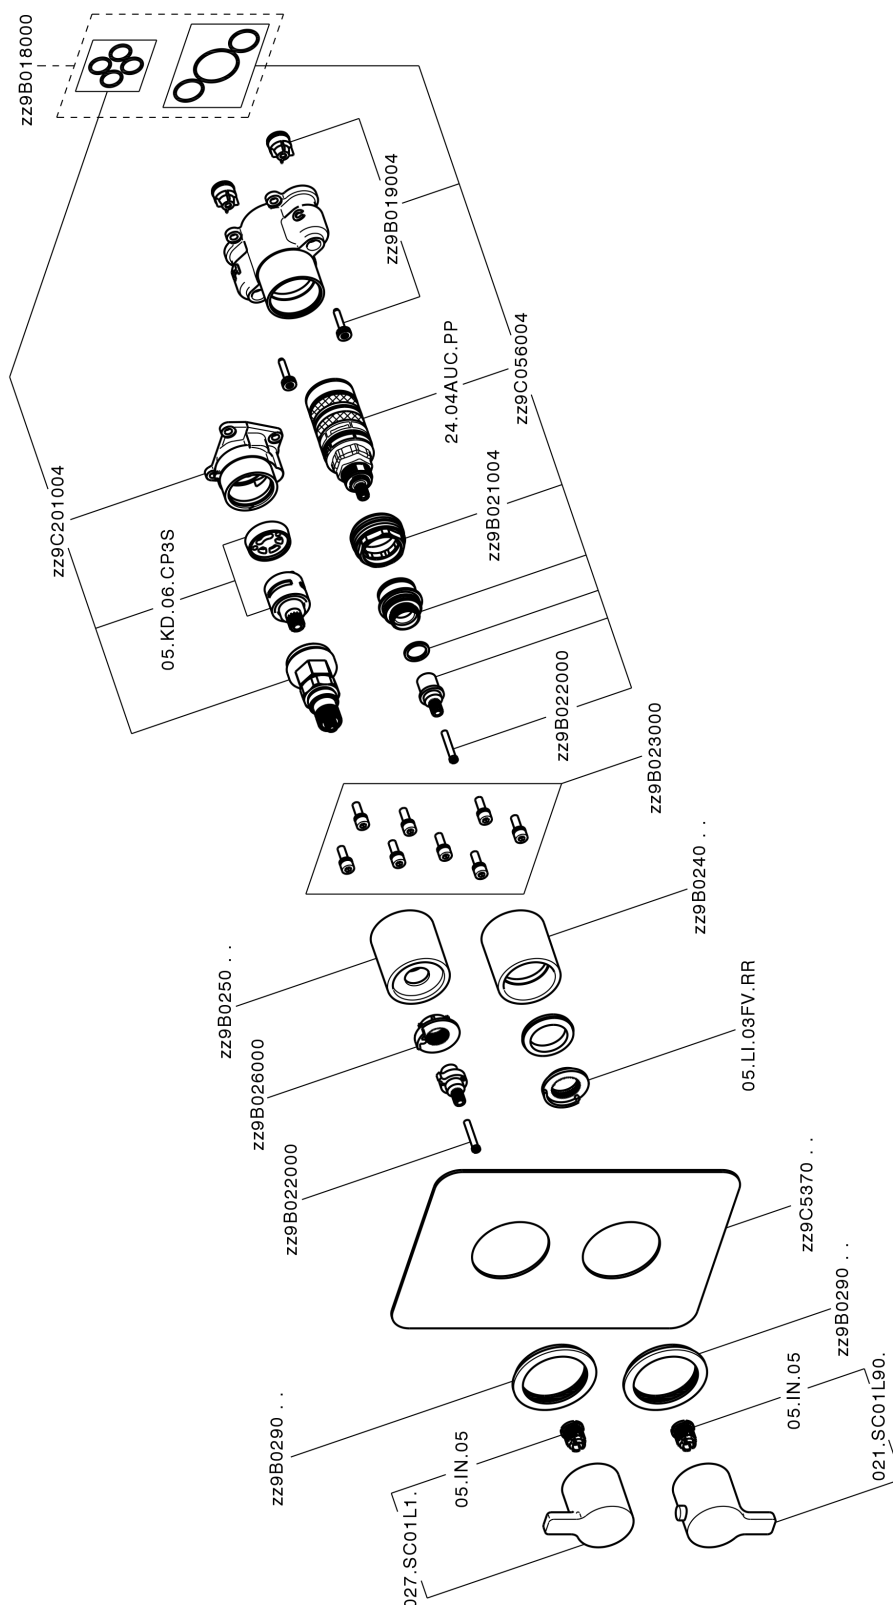

Completo Termostatico per One-Box SOFT_SF0BT030

SF0BT030

<https://huberitalia.com/completo-termostatico-per-one-box-soft-sf0bt030>