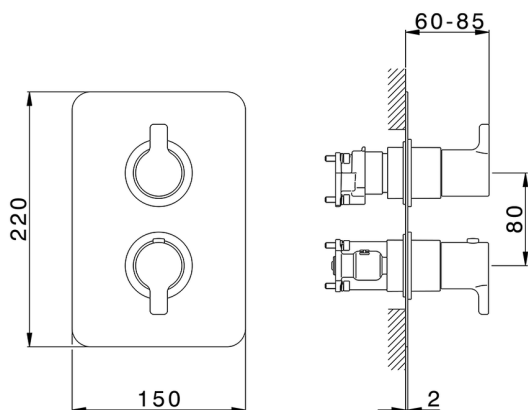

Completo Termostatico per One-Box SOFT_SF0BT030

MODELLO **SF0BT030**

Completo Termostatico per One-Box, con devia stop 1-2-3 uscite, profondità minima di installazione 67 mm, senza parte incasso, per art. ZB00B030-ZB00B031

FINITURE DISPONIBILI

21 21 Cromo

CARATTERISTICHE

Ricambio Cartuccia **24.04A.PP**

Cartuccia Termostatica Plus P 8X20

Installazione **Incasso**

Parti Incasso necessarie **ZB00B031**

ZB00B030