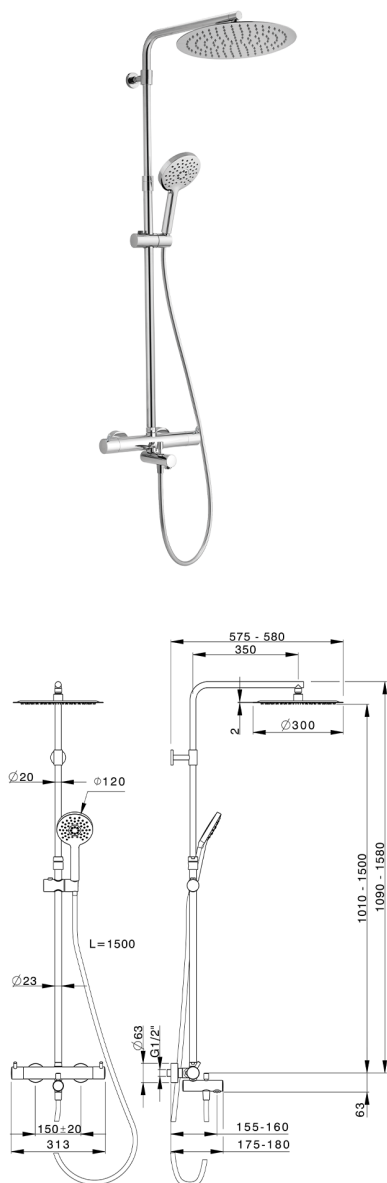

## Colonna vasca termostatica 3 funzioni NUOVA KIRUNA\_K2C8501D

MODELLO **K2C8501D**

Colonna vasca termostatica 3 funzioni, devia stop 2 uscite, colonna telescopica, supporto doccetta scorrevole, doccetta 3 getti D.120 mm ABS, soffione tondo D.300 mm sp.2 mm in INOX, flessibile liscio SILVERFLEX 150 cm

FINITURE DISPONIBILI

**21** 21 Cromo

**40** 40 Nero Opaco

CARATTERISTICHE

Ricambio Cartuccia **22.04A.AR - ZZ97279004**

**Cartuccia Termostatica Argo 2 (filtro lungo)**

### DeviaStop

La tecnologia Devia Stop di Huber consente con un semplice movimento rotativo di gestire la portata dell'acqua e di scegliere la modalità d'erogazione (soffione, doccetta a mano).