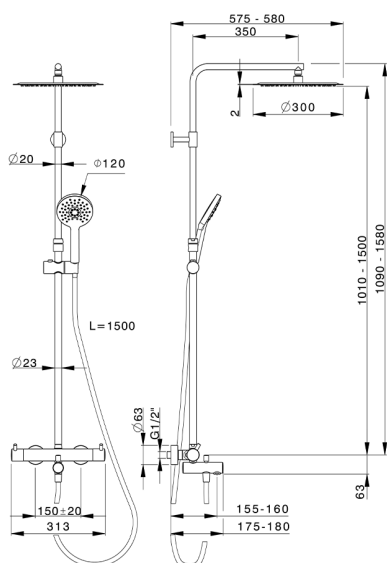

Colonna vasca termostatica 3 funzioni NUOVA KIRUNA_K2C8501D

MODELLO **K2C8501D**

Colonna vasca termostatica 3 funzioni, devia stop 2 uscite, colonna telescopica, supporto doccetta scorrevole, doccetta 3 getti D.120 mm ABS, soffione tondo D.300 mm sp.2 mm in INOX, flessibile liscio SILVERFLEX 150 cm

FINITURE DISPONIBILI

-  **21** 21 Cromo
-  **40** 40 Nero Opaco

CARATTERISTICHE

Ricambio Cartuccia **22.04A.AR - ZZ97279004**

Cartuccia Termostatica Argo 2 (filtro lungo)

DeviaStop

La tecnologia Devia Stop di Huber consente con un semplice movimento rotativo di gestire la portata dell'acqua e di scegliere la modalità d'erogazione (soffione, doccetta a mano).