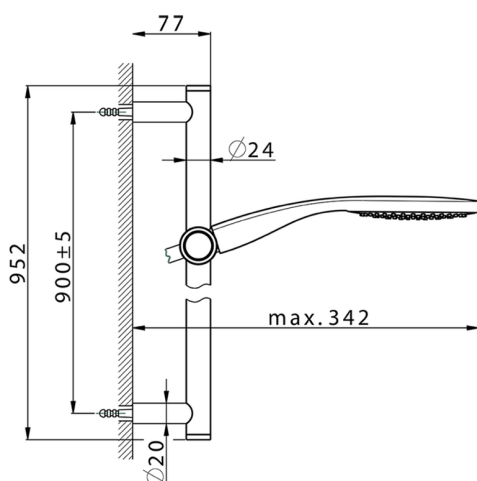

Completo doccia saliscendi SHOWER_CR003111

MODELLO **CR003111**

Completo doccia saliscendi, asta 90 cm ottone Ø24 con supp. scorrevole Ottone, doccetta monogetto Emotion D.130 mm in ABS, flessibile liscio SUPREME 150 cm

FINITURE DISPONIBILI

- 
21 21 Cromo
- 
2F 2F Nichel Spazzolato
- 
2Q 2Q Black Titanium

CARATTERISTICHE

2024-12-04