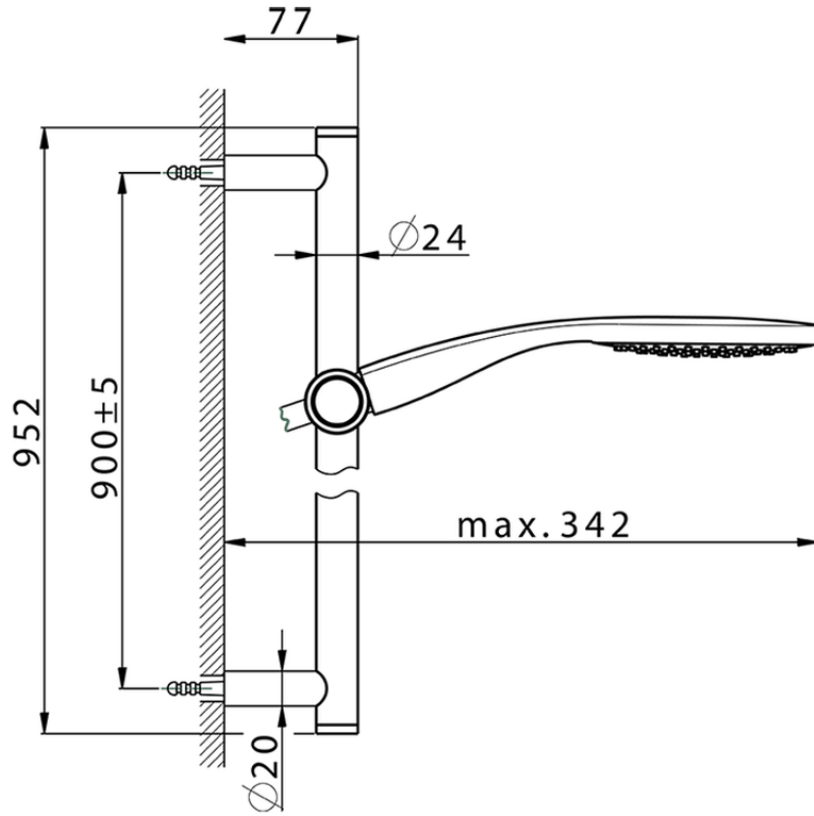

Completo doccia saliscendi SHOWER_CR003111

CR003111

<https://huberitalia.com/completo-doccia-saliscendi-shower-cr003111>

2024-12-04