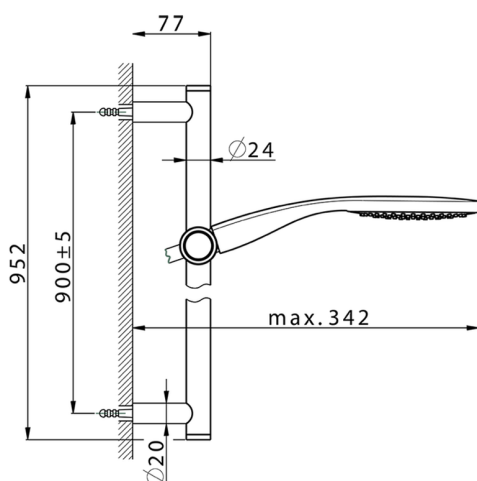

Completo doccia saliscendi SHOWER_CR003111

MODELLO **CR003111**

Completo doccia saliscendi, asta 90 cm ottone Ø24 con supp. scorrevole Ottone, doccetta monogetto Emotion D.130 mm in ABS, flessibile liscio SUPREME 150 cm

FINITURE DISPONIBILI

-  **21** 21 Cromo
-  **2F** 2F Nichel Spazzolato
-  **2Q** 2Q Black Titanium

CARATTERISTICHE

2024-12-22