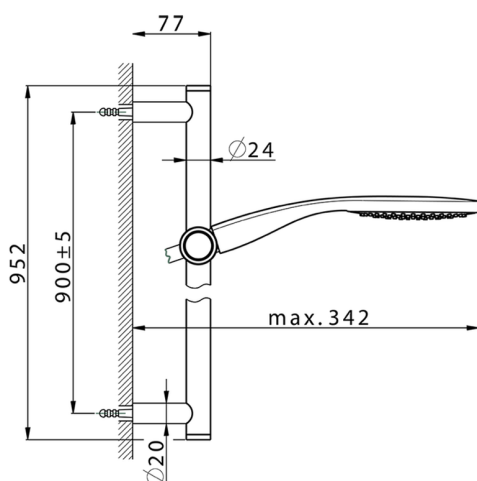

Completo doccia saliscendi SHOWER_CR003111

MODELLO **CR003111**

Completo doccia saliscendi, asta 90 cm ottone Ø24 con supp. scorrevole Ottone, doccetta monogetto Emotion D.130 mm in ABS, flessibile liscio SUPREME 150 cm

FINITURE DISPONIBILI

- 
21 21 Cromo
- 
2F 2F Nichel Spazzolato
- 
2Q 2Q Black Titanium

CARATTERISTICHE

2024-12-31