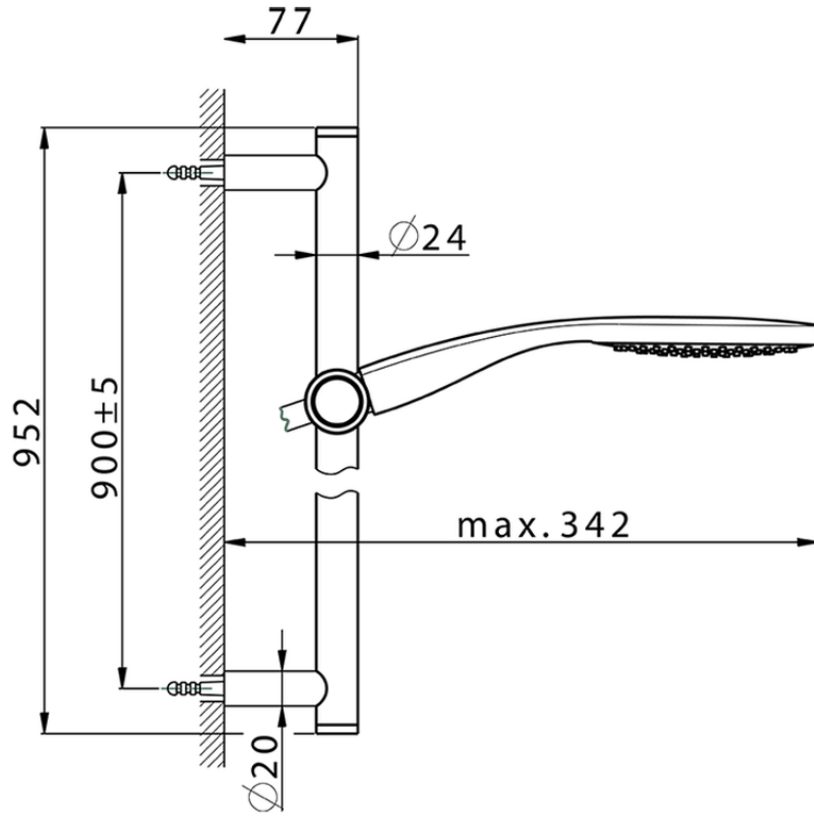

Completo doccia saliscendi SHOWER_CR003111

CR003111

<https://www.huberitalia.com/completo-doccia-saliscendi-shower-cr003111>

2024-12-22