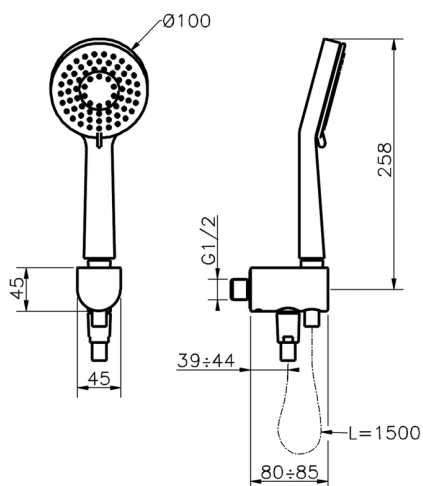

Completo doccia con presa d'acqua SHOWER_SS018880

MODELLO **SS018880**

Completo doccia con presa d'acqua, supporto fisso murale con raccordo 1/2", doccetta 3 getti Lodge D.100 mm in ABS, flessibile liscio SUPREME 150 cm

FINITURE DISPONIBILI

-  **21** 21 Cromo
-  **2F** 2F Nichel Spazzolato

CARATTERISTICHE

2024-12-04