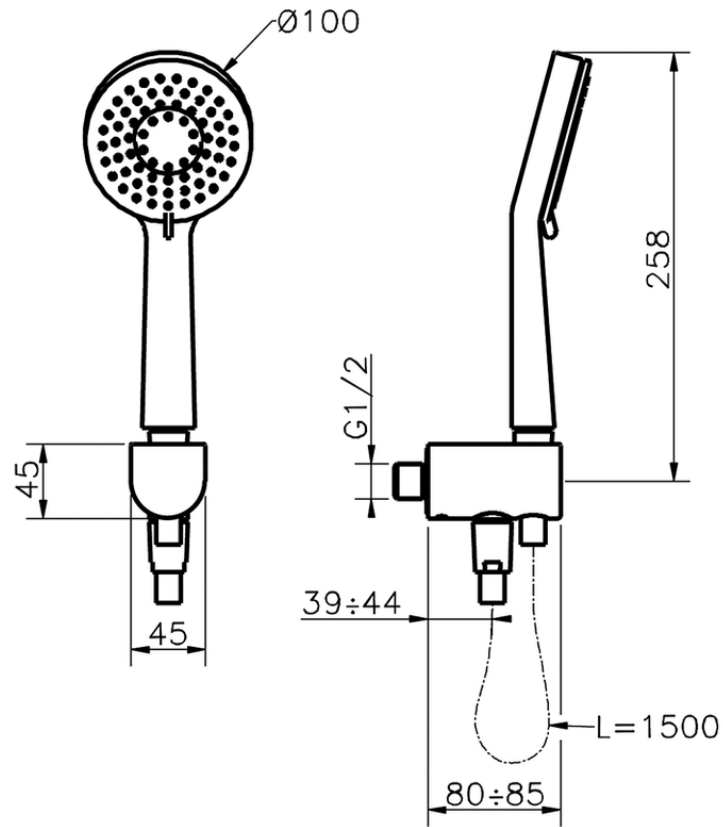

Completo doccia con presa d'acqua SHOWER_SS018880

SS018880

<https://huberitalia.com/completo-doccia-con-presadacqua-shower-ss018880>

2024-12-04