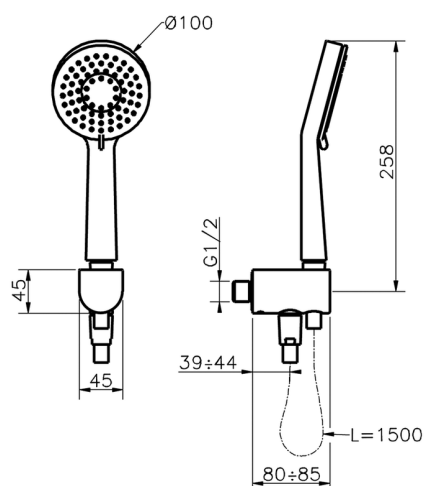

Completo doccia con presa d'acqua SHOWER_SS018880

MODELLO **SS018880**

Completo doccia con presa d'acqua, supporto fisso murale con raccordo 1/2", doccetta 3 getti Lodge D.100 mm in ABS, flessibile liscio SUPREME 150 cm

FINITURE DISPONIBILI

-  **21** 21 Cromo
-  **2F** 2F Nichel Spazzolato

CARATTERISTICHE

2024-12-04