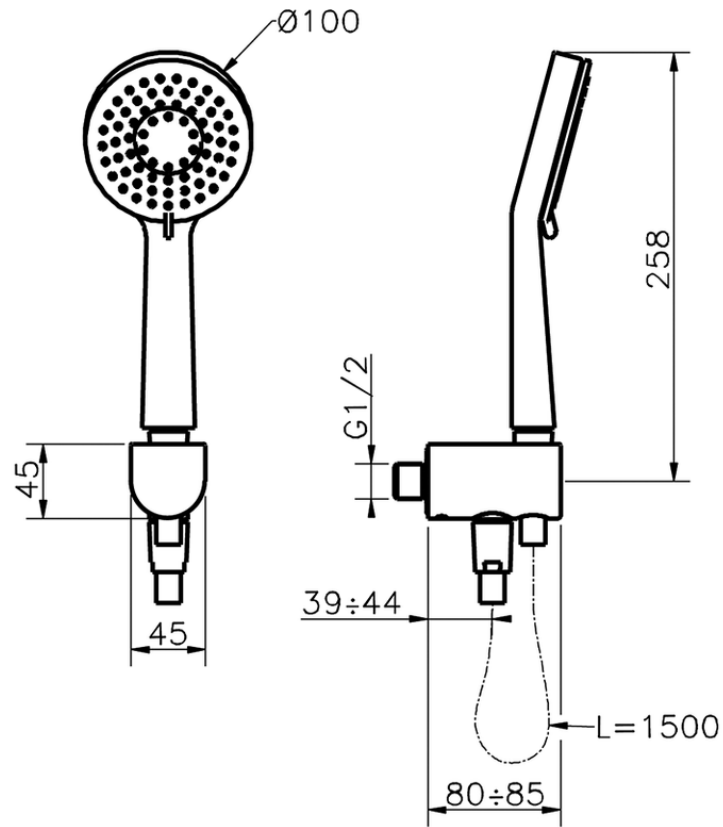

Completo doccia con presa d'acqua SHOWER\_SS018880

SS018880

<https://huberitalia.com/completo-doccia-con-presa-dacqua-shower-ss018880>

2024-12-04