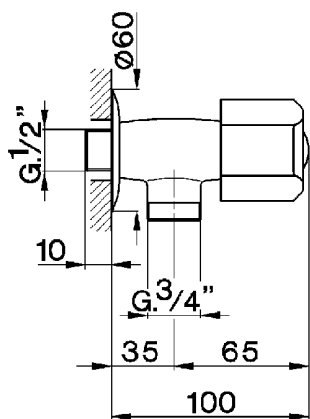

Rubinetto monoacqua a parete EVA_EV001440

MODELLO **EV001440**

Rubinetto monoacqua a parete, senza maniglia, senza bocca

FINITURE DISPONIBILI

CARATTERISTICHE

2024-11-23