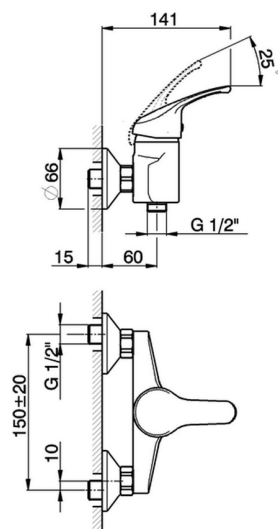

Miscelatore monocomando doccia BACCARAT_BC000440

MODELLO **BC000440**

Miscelatore monocomando doccia, senza completo doccia, attacco per flessibile 1/2" M

FINITURE DISPONIBILI

CARATTERISTICHE

Ricambio Cartuccia **ZZ95274000**

Cartuccia Monocomando 40 mm

2025-03-14