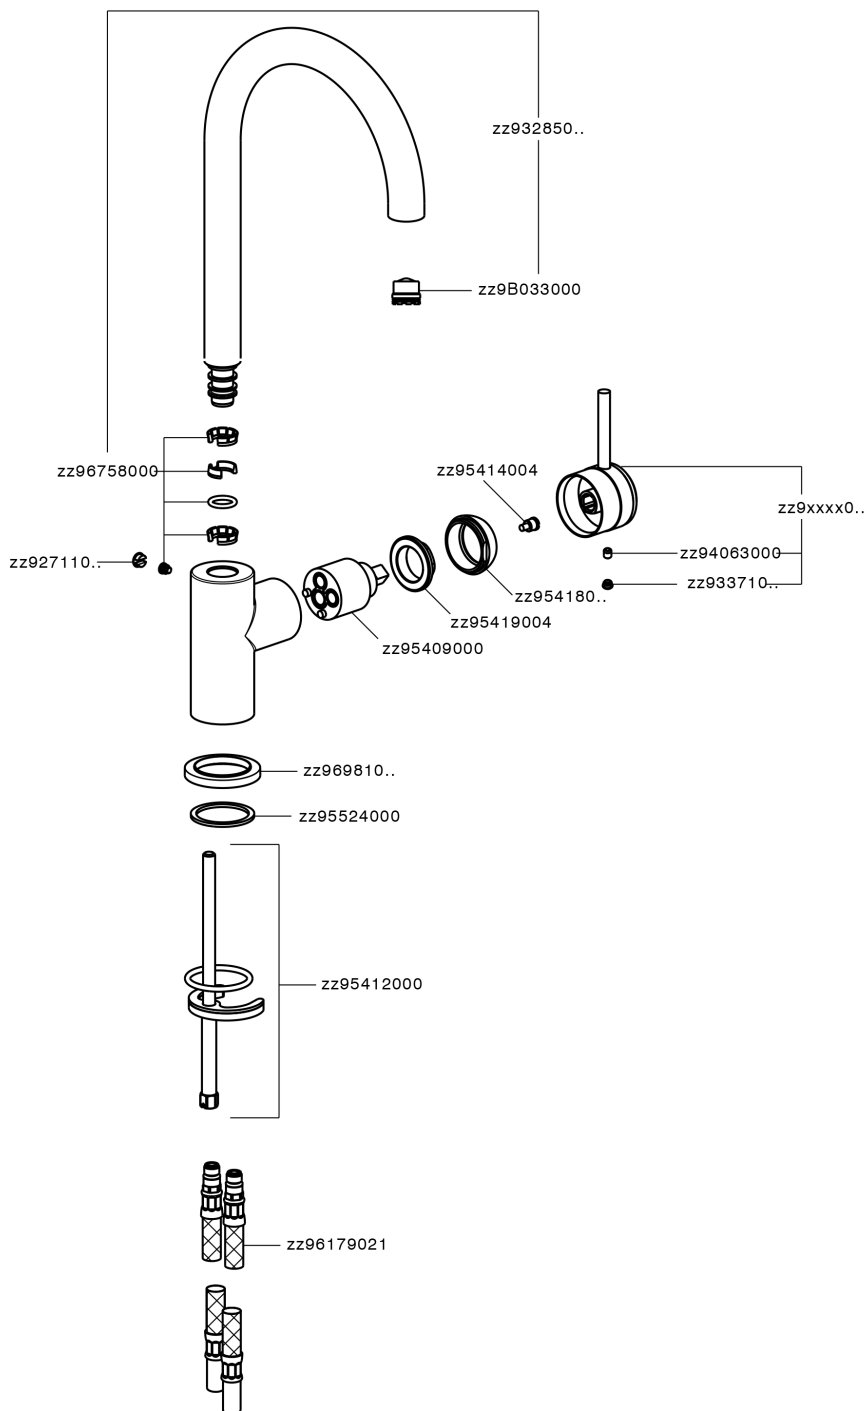

Miscelatore monocomando lavello EnergySave CHRONOS_CR000535

CR000535

<https://www.huberitalia.com/miscelatore-monocomando-lavello-energysave-chronos-cr000535>

2024-12-22