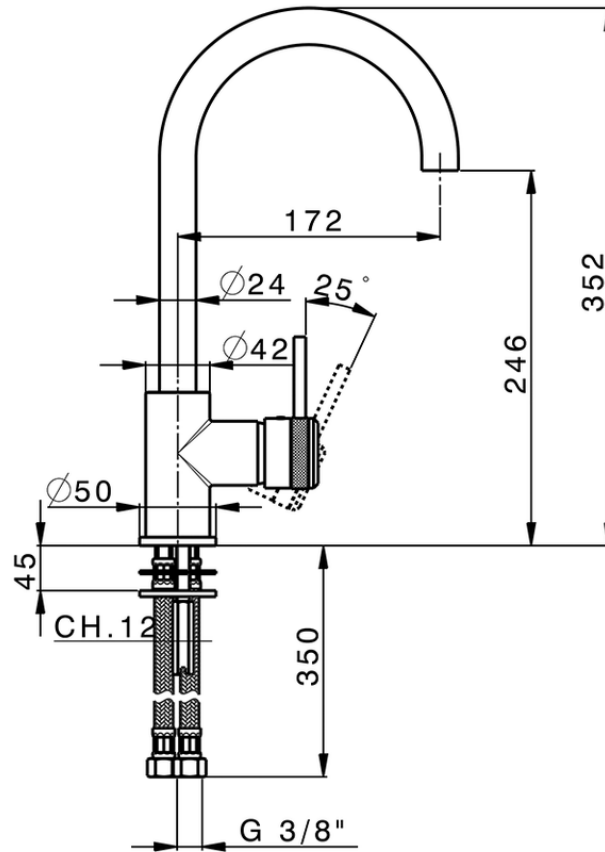

Miscelatore monocomando lavello EnergySave CHRONOS_CR000535

CR000535

<https://www.huberitalia.com/miscelatore-monocomando-lavello-energysave-chronos-cr000535>

2024-12-22