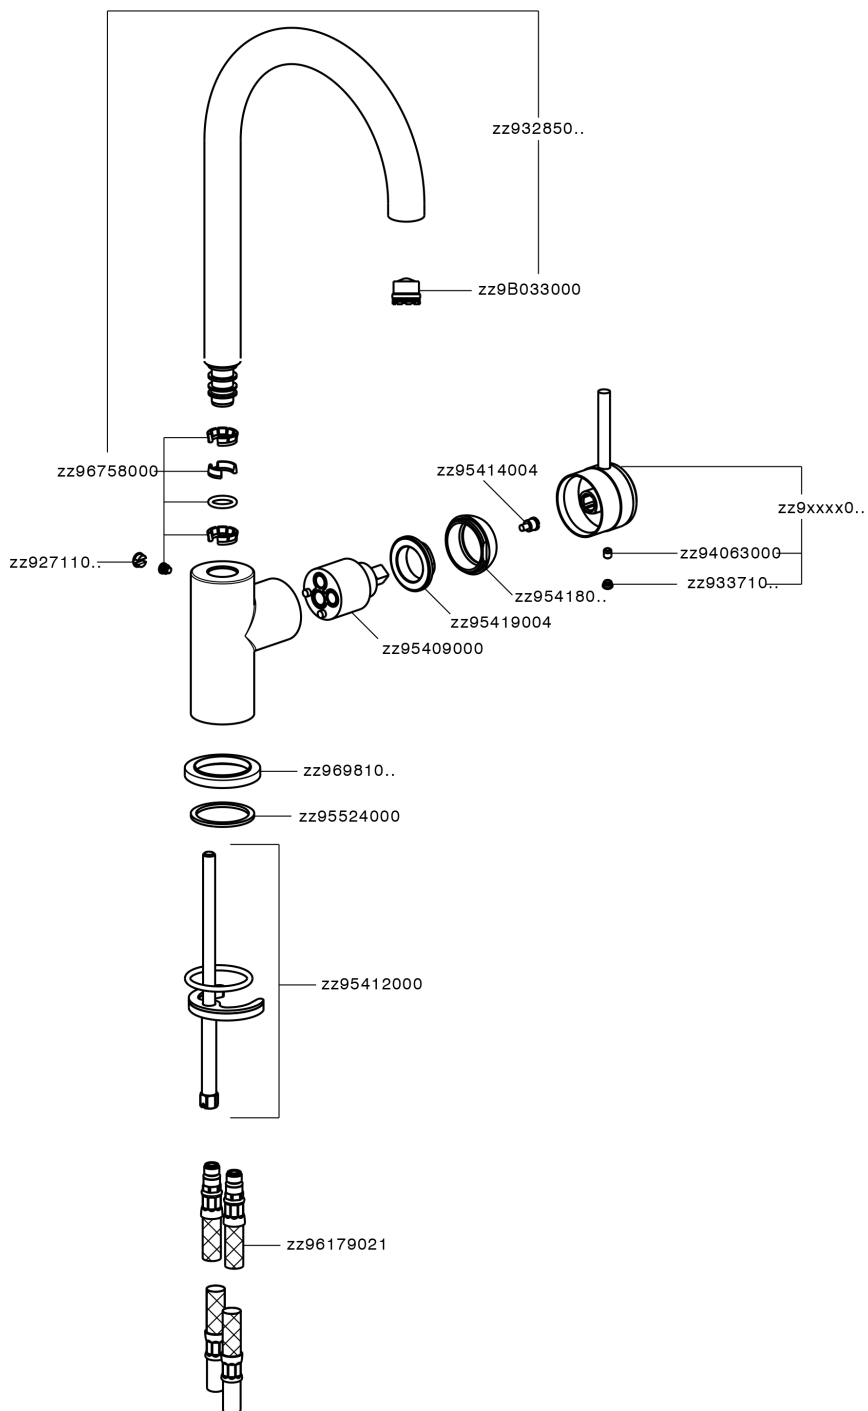

Miscelatore monocomando lavello EnergySave CHRONOS_CR000535

CR000535

<https://www.huberitalia.com/miscelatore-monocomando-lavello-energysave-chronos-cr000535>

2024-12-21