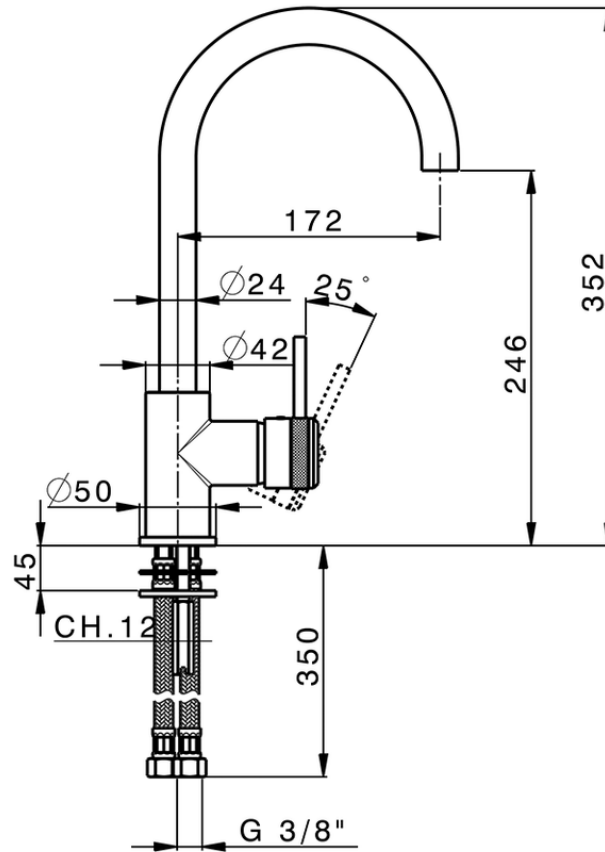

Miscelatore monocomando lavello EnergySave CHRONOS_CR000535

CR000535

<https://www.huberitalia.com/miscelatore-monocomando-lavello-energysave-chronos-cr000535>

2024-12-21