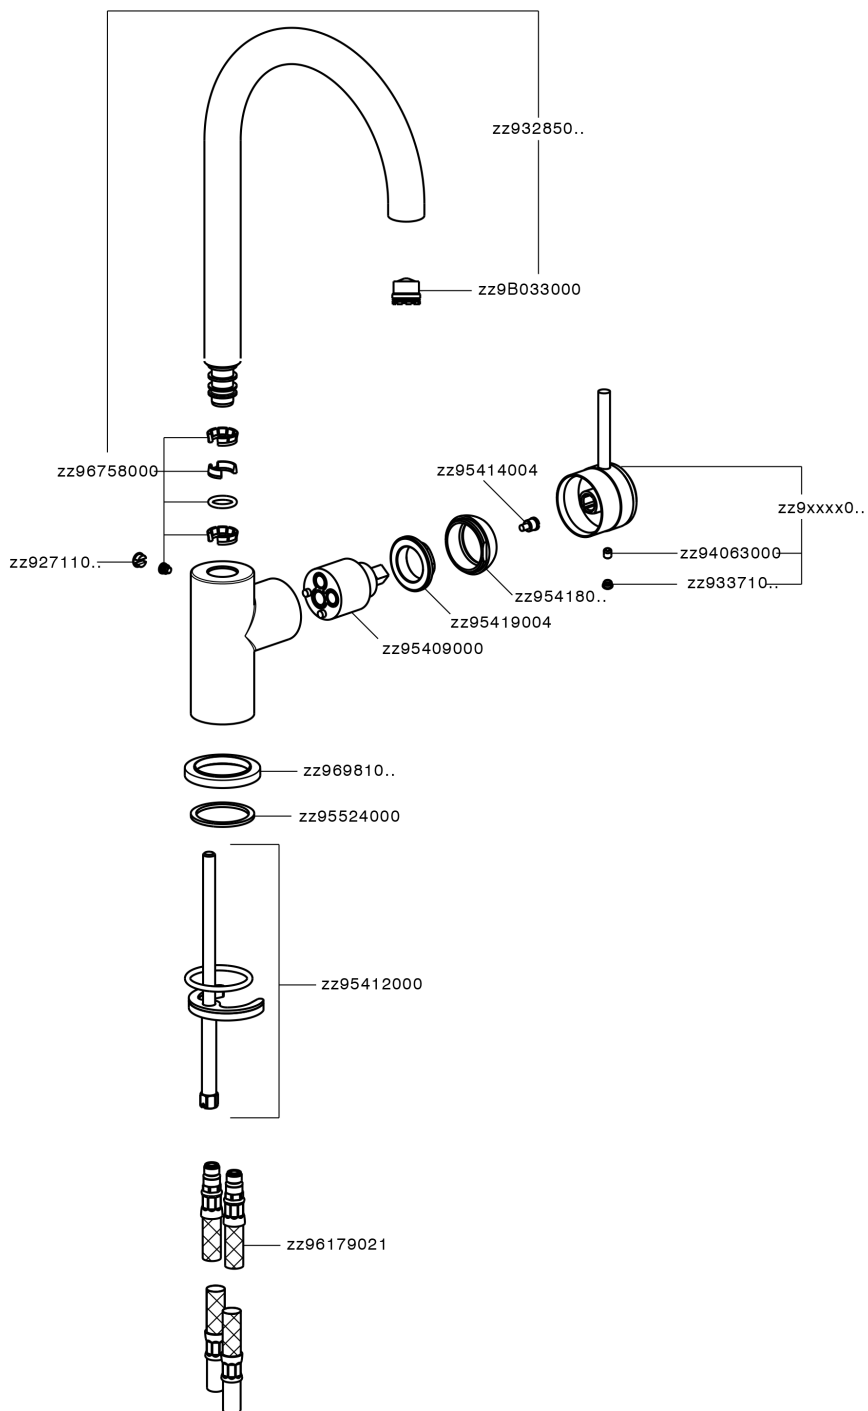

## Miscelatore monocomando lavello EnergySave CHRONOS\_CR000535

CR000535

<https://www.huberitalia.com/miscelatore-monocomando-lavello-energysave-chronos-cr000535>

2024-12-22