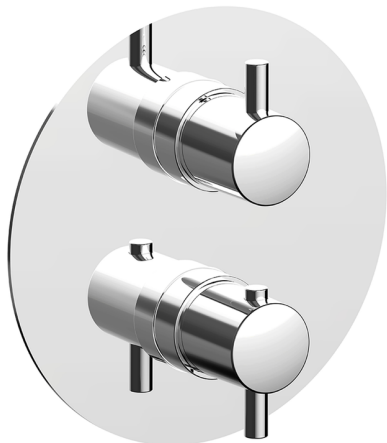

Completo Termostatico per One-Box ONE BOX_TV0BT030

MODELLO **TV0BT030**

Completo Termostatico per One-Box, con devia stop 1-2-3 uscite, profondità minima di installazione 67 mm, senza parte incasso, per art. ZB00B030-ZB00B031

DeviaStop

La tecnologia Devia Stop di Huber consente con un semplice movimento rotativo di gestire la portata dell'acqua e di scegliere la modalità d'erogazione (soffione, doccetta a mano).

Termostatico

One-Box Universale per incasso ONE BOX_ZB00B031

MODELLO **ZB00B031**

One-Box Universale per incasso, per termostatico o monocomando 1 o 2 o 3 uscite, senza parte esterna, con silenziosi, con guarnizione per sigillatura