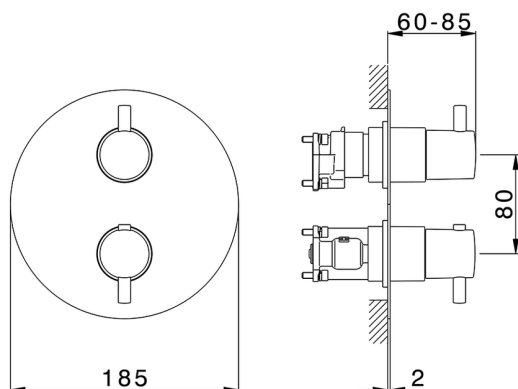

Completo Termostatico per One-Box ONE BOX_TV0BT030

MODELLO **TV0BT030**

Completo Termostatico per One-Box, con devia stop 1-2-3 uscite, profondità minima di installazione 67 mm, senza parte incasso, per art. ZB00B030-ZB00B031

FINITURE DISPONIBILI

21 21 Cromo

CARATTERISTICHE

Ricambio Cartuccia **24.04A.PP**

Cartuccia Termostatica Plus P 8X20

Installazione **Incasso**

Parti Incasso necessarie **ZB00B031**

ZB00B030