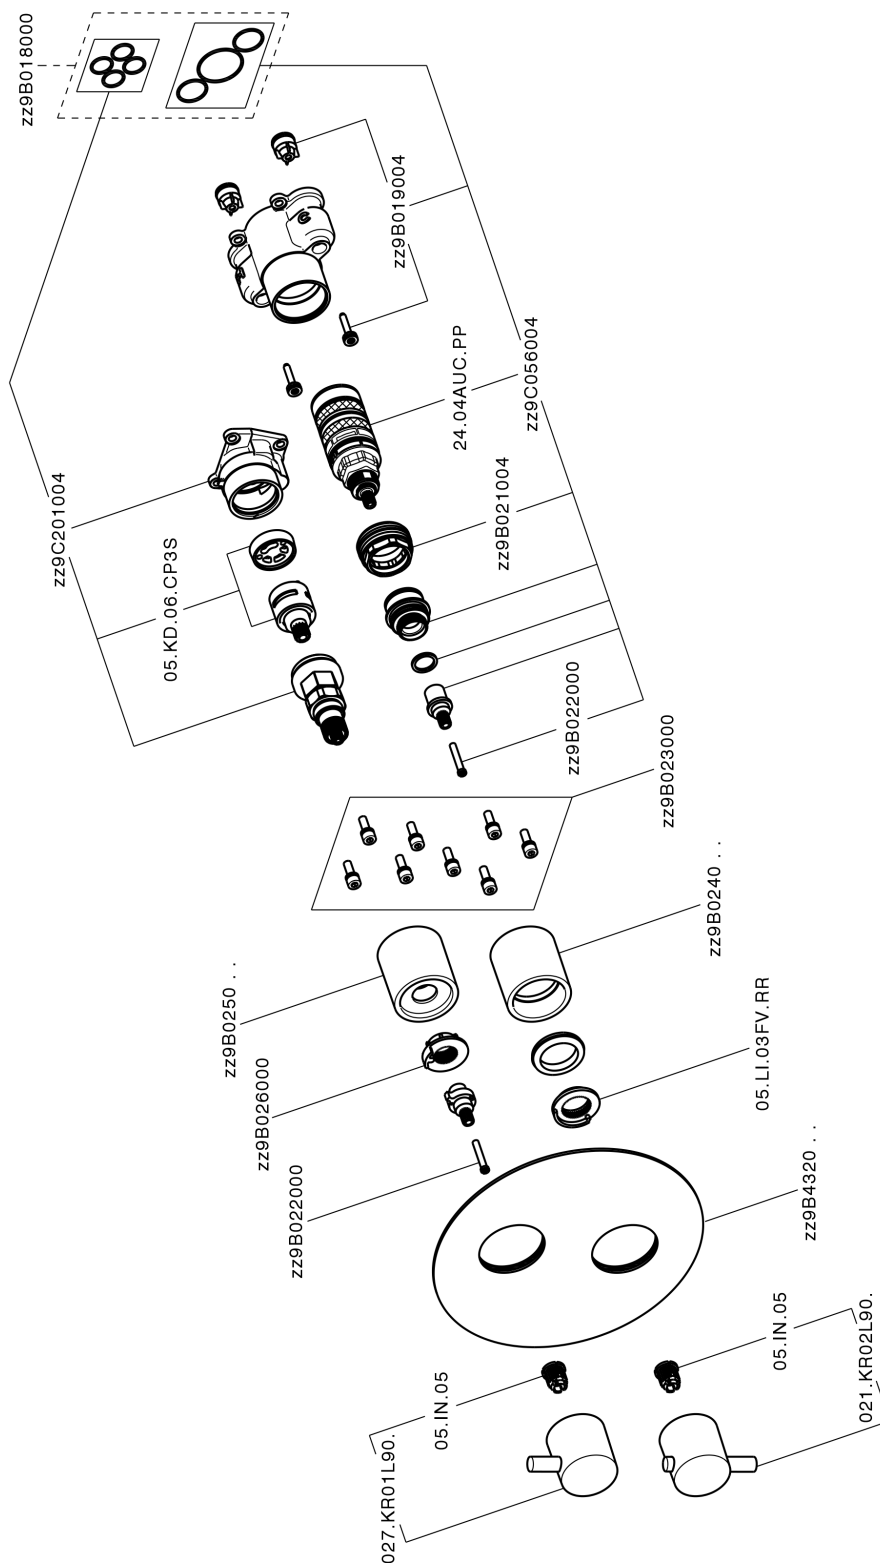

Completo Termostatico per One-Box ONE BOX_TV0BT030

MODELLO **TV0BT030**

Completo Termostatico per One-Box, con devia stop 1-2-3 uscite, profondità minima di installazione 67 mm, senza parte incasso, per art. ZB00B030-ZB00B031

FINITURE DISPONIBILI

21 21 Cromo

CARATTERISTICHE

Ricambio Cartuccia **24.04A.PP**

Cartuccia Termostatica Plus P 8X20

Installazione **Incasso**

Parti Incasso necessarie **ZB00B031**

ZB00B030

DeviaStop

La tecnologia Devia Stop di Huber consente con un semplice movimento rotativo di gestire la portata dell'acqua e di scegliere la modalità d'erogazione (soffione, doccetta a mano).

Termostatico

Il Termostatico Huber è il tuo personale gestore dell'acqua che ti aiuta a gestire e controllare acqua ed energia senza sprechi.

Completo Termostatico per One-Box ONE BOX_TV0BT030

TV0BT030

<https://www.huberitalia.com/completo-termostatico-per-one-box-one-box-tv0bt030>