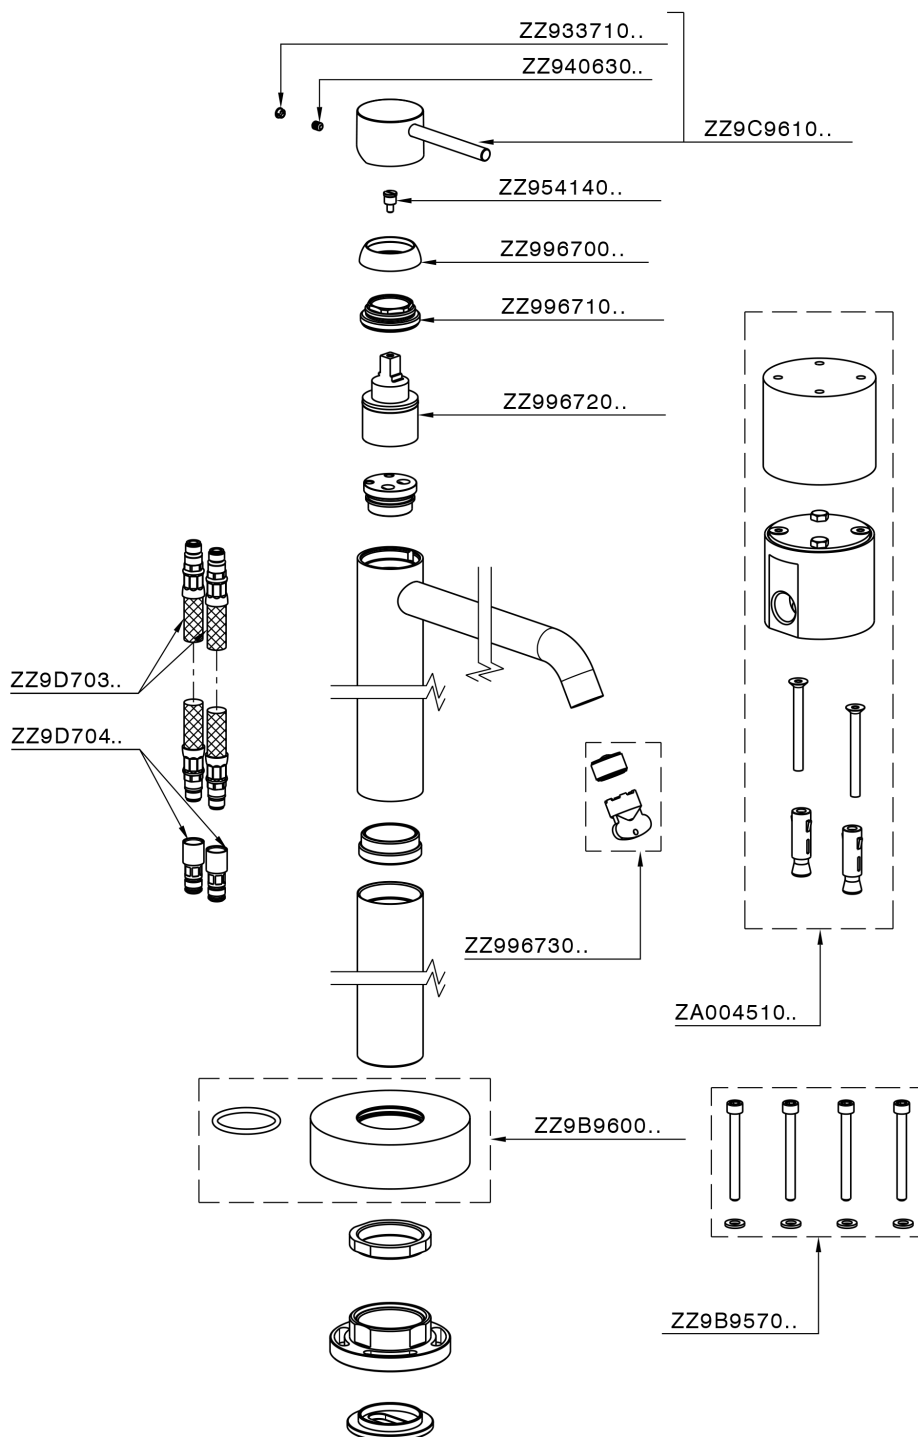

Parte esterna monocomando lavabo a pavimento M32_MT014510

MT014510

<https://www.huberitalia.com/parte-esterna-monocomando-lavabo-a-pavimento-m32-mt014510>

Parte incasso monocomando free-standing INCASSO_ZB004510

ZB004510

<https://www.huberitalia.com/parte-incasso-monocomando-free-standing-incasso-zb004510>

2025-02-23