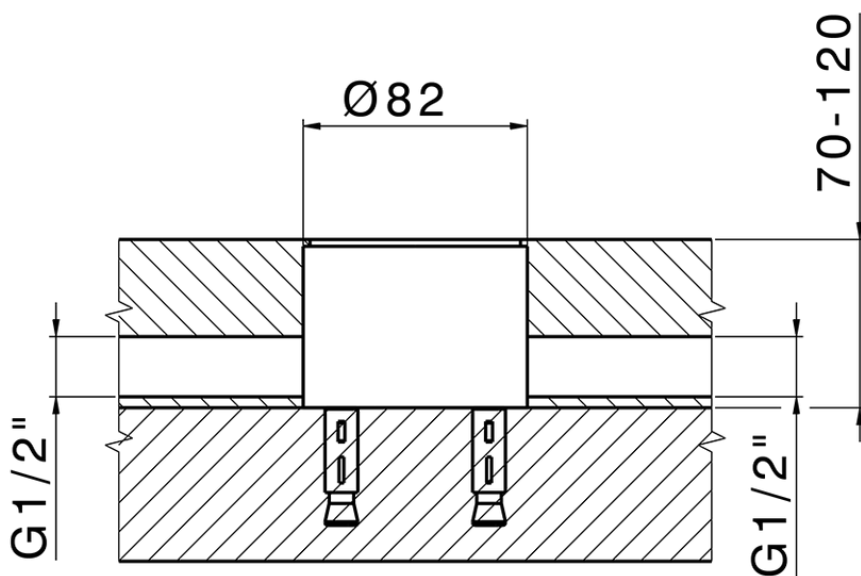

Parte esterna monocomando lavabo a pavimento M32_MT014510

MT014510

<https://www.huberitalia.com/parte-esterna-monocomando-lavabo-a-pavimento-m32-mt014510>

ZB004510

<https://www.huberitalia.com/parte-incasso-monocomando-free-standing-incasso-zb004510>