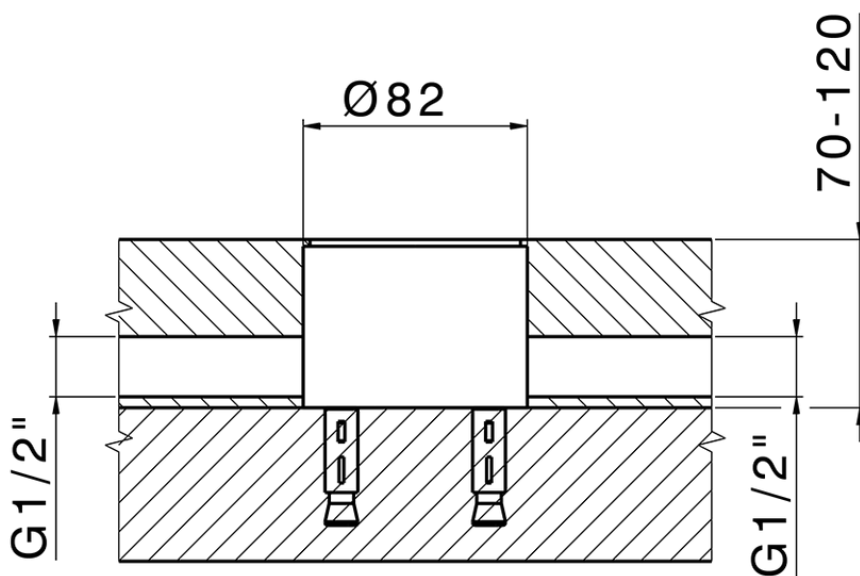

Parte esterna monocomando lavabo a pavimento M32_MT014510

MT014510

<https://www.huberitalia.com/parte-esterna-monocomando-lavabo-a-pavimento-m32-mt014510>

ZB004510

<https://www.huberitalia.com/parte-incasso-monocomando-free-standing-incasso-zb004510>