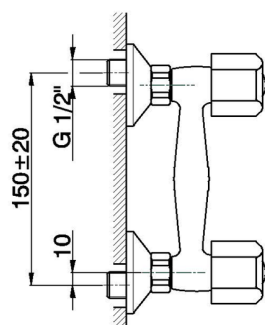

## Miscelatore doccia EVA\_EV000441

MODELLO **EV000441**

Miscelatore doccia, senza completo doccia, attacco per flessibile 1/2" M, senza maniglie

FINITURE DISPONIBILI

CARATTERISTICHE

2024-11-21