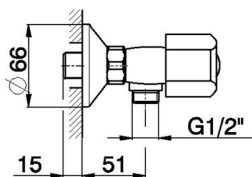

## Miscelatore doccia EVA\_EV000441

MODELLO **EV000441**

Miscelatore doccia, senza completo doccia, attacco per flessibile 1/2" M, senza maniglie

FINITURE DISPONIBILI

CARATTERISTICHE

2024-11-21