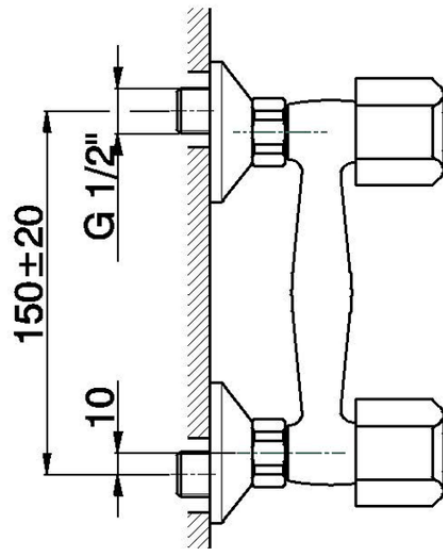

Miscelatore doccia EVA_EV000441

EV000441

<https://huberitalia.com/miscelatore-doccia-eva-ev000441>

2024-11-23