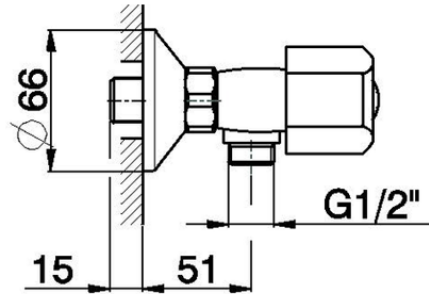

Miscelatore doccia EVA_EV000441

EV000441

<https://huberitalia.com/miscelatore-doccia-eva-ev000441>

2024-11-23