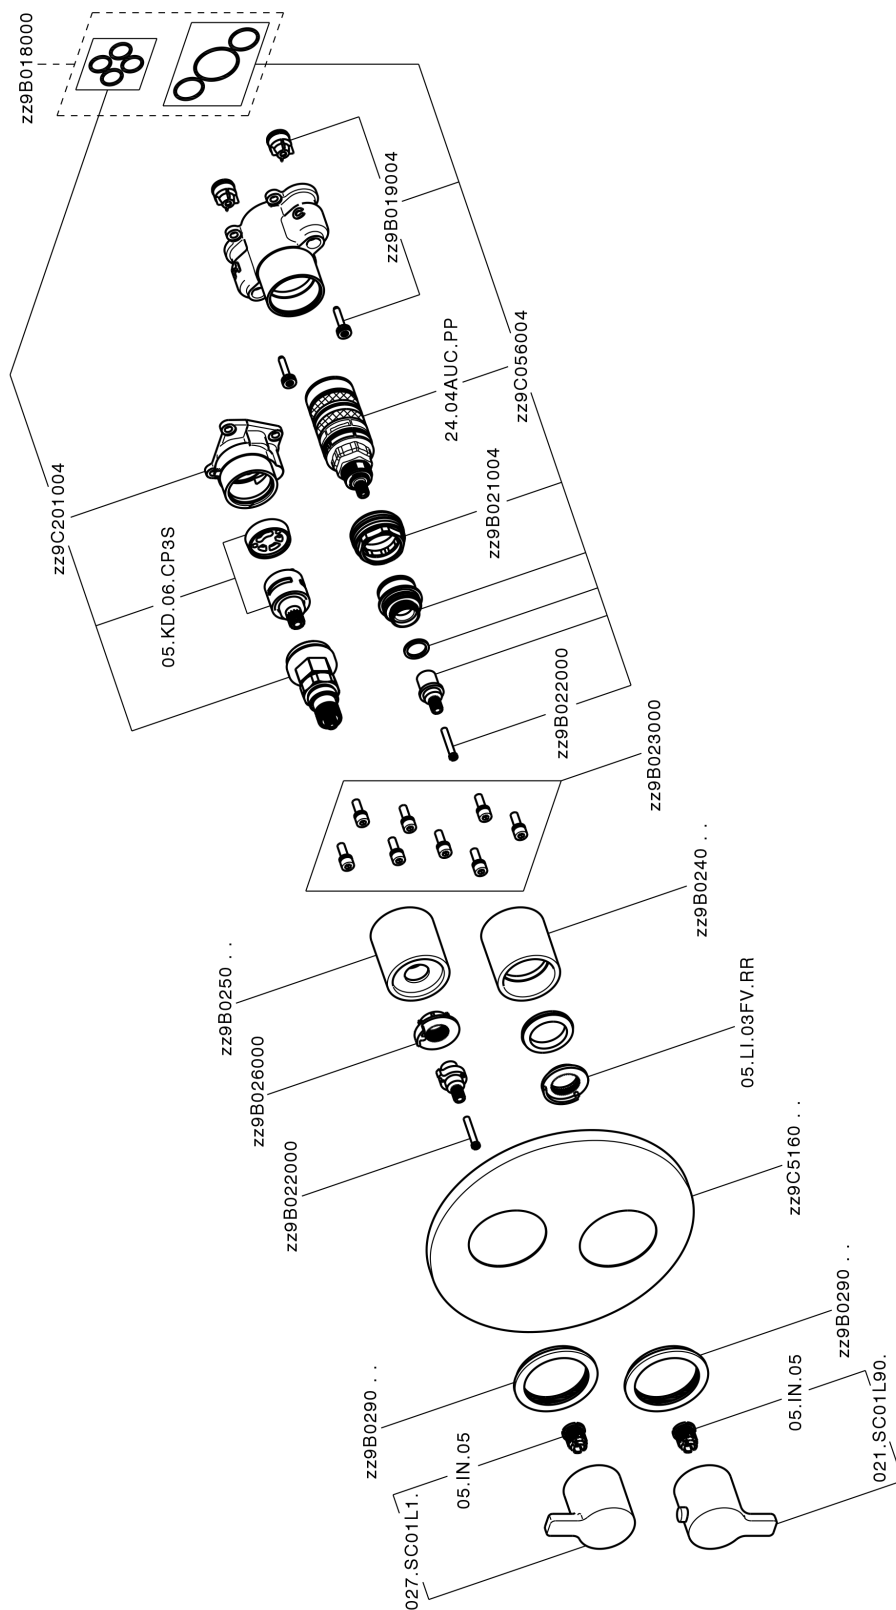

Completo Termostatico per One-Box ONE BOX_H20BT030

MODELLO **H20BT030**

Completo Termostatico per One-Box, con devia stop 1-2-3 uscite, profondità minima di installazione 67 mm, senza parte incasso, per art. ZB00B030-ZB00B031

FINITURE DISPONIBILI

CARATTERISTICHE

Ricambio Cartuccia **24.04A.PP**

Cartuccia Termostatica Plus P 8X20

Installazione **Incasso**

Parti Incasso necessarie **ZB00B031**

ZB00B030

DeviaStop

La tecnologia Devia Stop di Huber consente con un semplice movimento rotativo di gestire la portata dell'acqua e di scegliere la modalità d'erogazione (soffione, doccia a mano).

Termostatico

Il Termostatico Huber è il tuo personale gestore dell'acqua che ti aiuta a gestire e controllare acqua ed energia senza sprechi.

Completo Termostatico per One-Box ONE BOX_H20BT030

H20BT030

<https://huberitalia.com/completo-termostatico-per-one-box-one-box-h20bt030>

One-Box Universale per incasso ONE BOX_ZB00B031

MODELLO **ZB00B031**