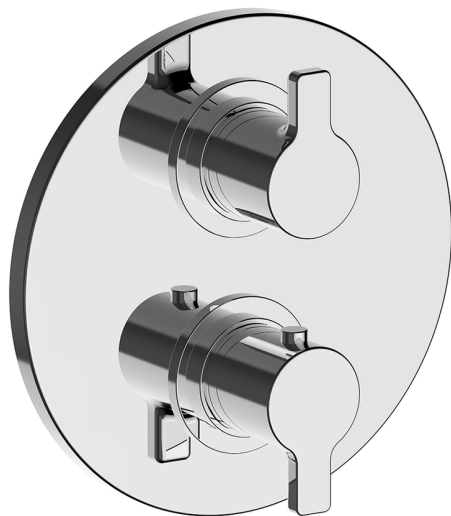

Completo Termostatico per One-Box ONE BOX_H20BT030

MODELLO **H20BT030**

Completo Termostatico per One-Box, con devia stop 1-2-3 uscite, profondità minima di installazione 67 mm, senza parte incasso, per art. ZB00B030-ZB00B031

FINITURE DISPONIBILI

CARATTERISTICHE

Ricambio Cartuccia **24.04A.PP**

Cartuccia Termostatica Plus P 8X20

Installazione **Incasso**

Parti Incasso necessarie **ZB00B031**

ZB00B030

DeviaStop

La tecnologia Devia Stop di Huber consente con un semplice movimento rotativo di gestire la portata dell'acqua e di scegliere la modalità d'erogazione (soffione, doccia a mano).

Termostatico

Il Termostatico Huber è il tuo personale gestore dell'acqua che ti aiuta a gestire e controllare acqua ed energia senza sprechi.

One-Box Universale per incasso, per termostatico o monocomando 1 o 2 o 3 uscite, senza parte esterna, con silenziosi, con guarnizione per sigillatura

FINITURE DISPONIBILI

04 04 Senza Finitura

CARATTERISTICHE