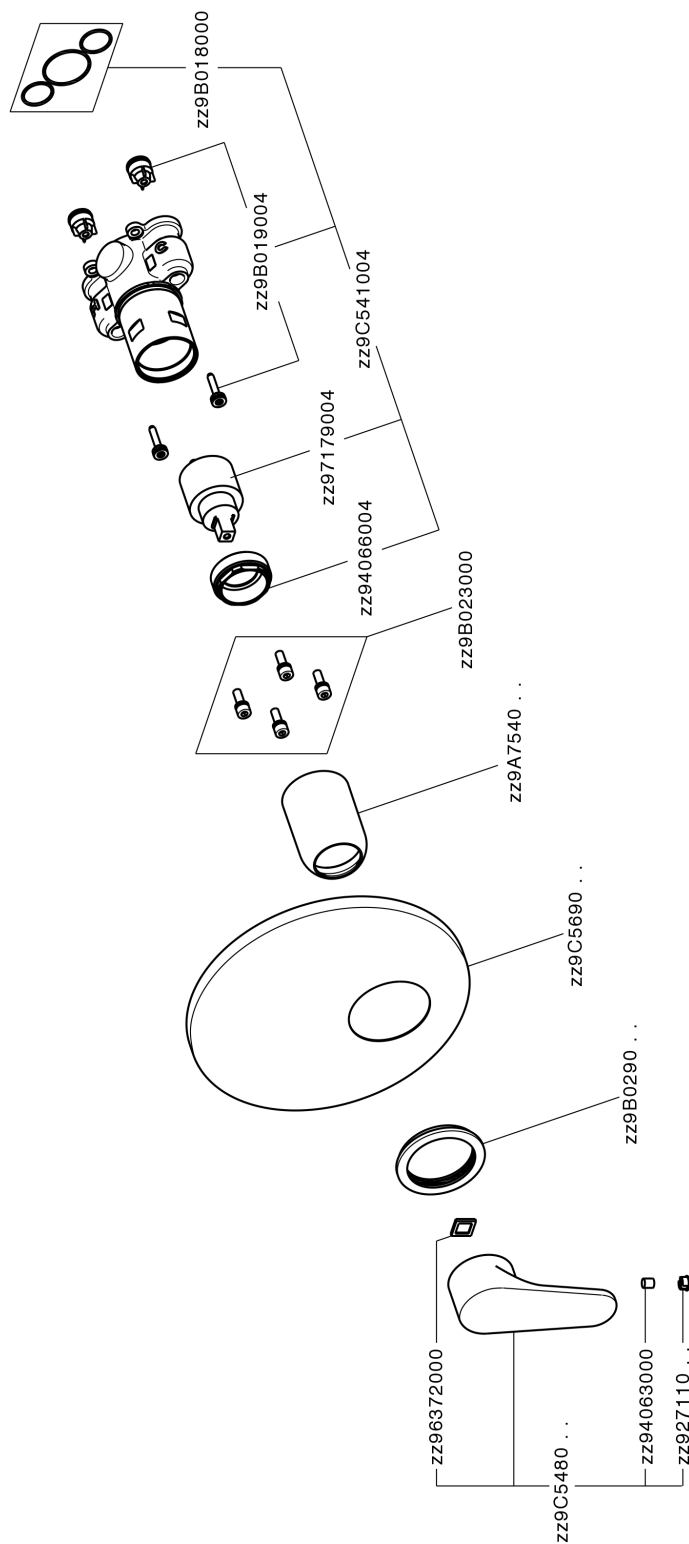

Completo Monocomando per One-Box H3_AH0BM010

MODELLO **AH0BM010**

Completo Monocomando per One-Box, 1 uscita, profondità minima di installazione 67 mm, senza parte incasso, per art. ZB00B030-ZB00B031

FINITURE DISPONIBILI

-  **21** 21 Cromo
-  **2F** 2F Nichel Spazzolato
-  **40** 40 Nero Opaco

CARATTERISTICHE

Ricambio Cartuccia **ZZ97179000**

Cartuccia Monocomando 35 mm

Installazione **Incasso**

Parti Incasso necessarie **ZB00B031**

ZB00B030

Completo Monocomando per One-Box H3_AH0BM010

AH0BM010

<https://www.huberitalia.com/completo-monocomando-per-one-box-h3-ah0bm010>

One-Box Universale per incasso ONE BOX_ZB00B031

MODELLO **ZB00B031**

One-Box Universale per incasso, per termostatico o monocomando 1 o 2 o 3 uscite, senza parte esterna, con silenziosi, con guarnizione per sigillatura

FINITURE DISPONIBILI

04 04 Senza Finitura

CARATTERISTICHE