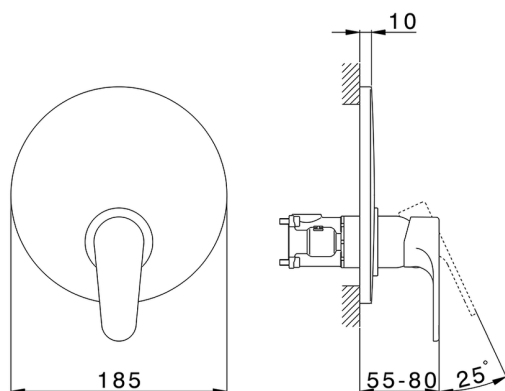

Completo Monocomando per One-Box H3_AH0BM010

MODELLO **AH0BM010**

Completo Monocomando per One-Box, 1 uscita, profondità minima di installazione 67 mm, senza parte incasso, per art. ZB00B030-ZB00B031

FINITURE DISPONIBILI

-  **21** 21 Cromo
-  **2F** 2F Nichel Spazzolato
-  **40** 40 Nero Opaco

CARATTERISTICHE

Ricambio Cartuccia **ZZ97179000**

Cartuccia Monocomando 35 mm

Installazione **Incasso**

Parti Incasso necessarie **ZB00B031**