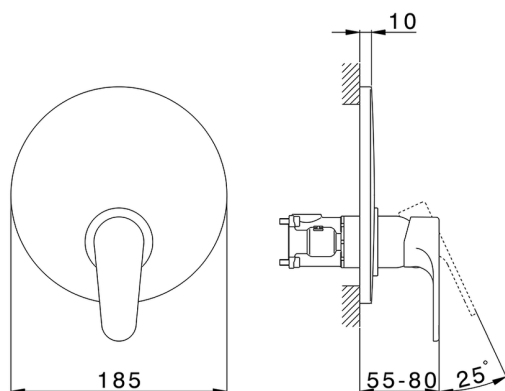

## Completo Monocomando per One-Box H3\_AH0BM010

MODELLO **AH0BM010**

Completo Monocomando per One-Box, 1 uscita, profondità minima di installazione 67 mm, senza parte incasso, per art. ZB00B030-ZB00B031

### CARATTERISTICHE

Ricambio Cartuccia **ZZ97179000**

**Cartuccia Monocomando 35 mm**

Installazione **Incasso**

Parti Incasso necessarie **ZB00B031**

**ZB00B030**