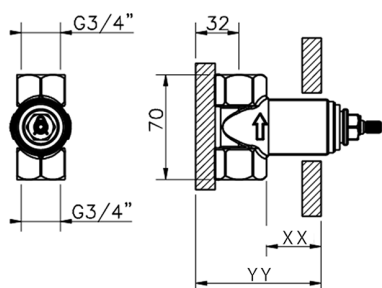

Parte incasso rubinetto 3/4" INCASSO_ZB003330

MODELLO **ZB003330**

Parte incasso rubinetto 3/4", Apertura in senso antiorario

FINITURE DISPONIBILI

04 04 Senza Finitura

CARATTERISTICHE

Installazione	Incasso
Incasso	1

Piastra/Plate/Plaque/Platte/Placa

2-3mm: XX 31-46 YY 80-95

10mm: XX 25-40 YY 76-91

2024-11-21