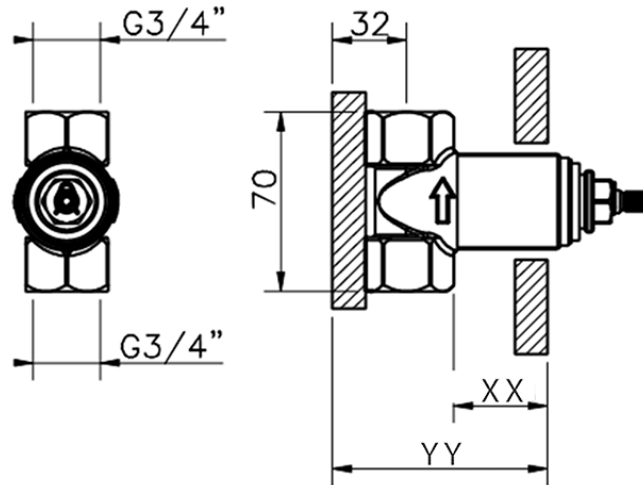

## Parte incasso rubinetto 3/4" INCASSO\_ZB003330

Piastra/Plate/Plaque/Platte/Placa  
 2-3mm: XX 31-46 YY 80-95  
 10mm: XX 25-40 YY 76-91

ZB003330

<https://huberitalia.com/parte-incasso-rubinetto-3-4-incasso-zb003330>