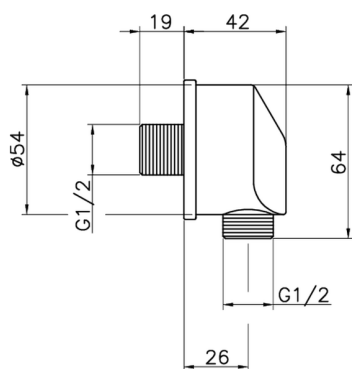

Presad'acqua SHOWER_67.01H.

MODELLO **67.01H.**

Presad'acqua

FINITURE DISPONIBILI

CARATTERISTICHE

2024-12-22