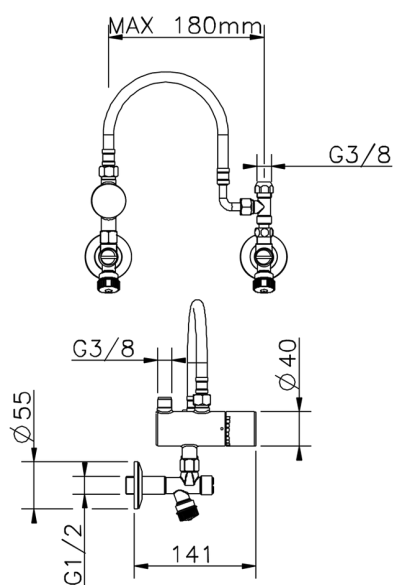

Limitatore di temperatura sotto lavabo COMPLEMENTI_TYT83011

MODELLO **TYT83011**

Limitatore di temperatura sotto lavabo, con kit d'installazione

FINITURE DISPONIBILI

CARATTERISTICHE

2024-11-21