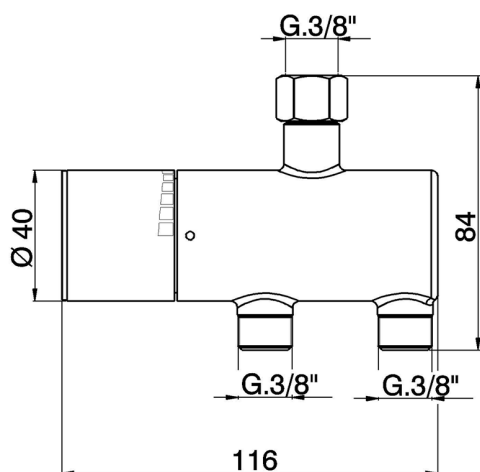

Limitatore di temperatura sotto lavabo CLINIC&TECHNICAL_TYT83010

MODELLO **TYT83010**

Limitatore di temperatura sotto lavabo, senza kit d'installazione

FINITURE DISPONIBILI

CARATTERISTICHE

2024-11-23