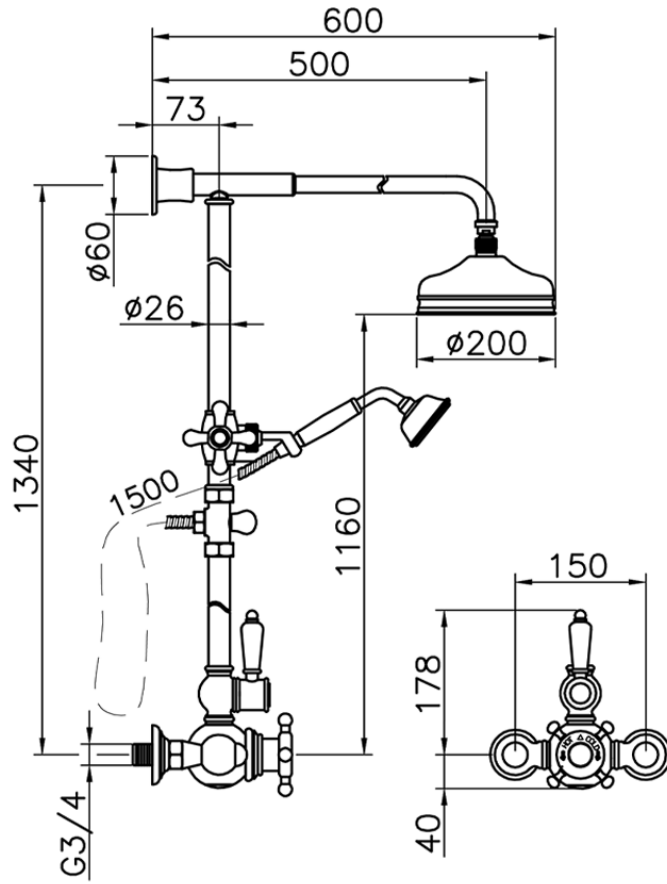

Colonna doccia termostatica 2 funzioni COLUMNS\_590.VN21H.

590.VN21H.

<https://www.huberitalia.com/colonna-doccia-termostatica-2-funzioni-columns-590-vn21h>

2024-12-25