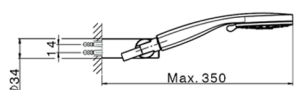

Miscelatore termostatico vasca completo NUOVA KIRUNA_K2D23016

MODELLO **K2D23016**

Miscelatore termostatico vasca completo, supporto doccetta snodato murale, doccetta 3 getti D.100 mm ABS, flessibile liscio SUPREME 150 cm

FINITURE DISPONIBILI

- **21** 21 Cromo
- **26** 26 Vecchio Rame
- **2F** 2F Nichel Spazzolato
- **2W** 2W Oro Spazzolato
- **40** 40 Nero Opaco
- **4Q** 4Q Bianco Opaco

CARATTERISTICHE

Ricambio Cartuccia **24.04A.PP**

Cartuccia Termostatica Plus P 8X20

DeviaStop

La tecnologia Devia Stop di Huber consente con un semplice movimento rotativo di gestire la portata dell'acqua e di scegliere la modalità d'erogazione (soffione, doccetta a mano).

Termostatico

Il Termostatico Huber è il tuo personale gestore dell'acqua che ti aiuta a gestire e controllare acqua ed energia senza sprechi.

2024-11-21