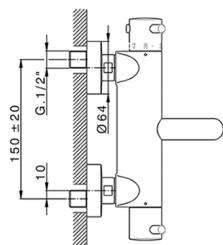

## Miscelatore termostatico vasca completo NUOVA KIRUNA\_K2D23016

MODELLO **K2D23016**

Miscelatore termostatico vasca completo, supporto doccetta snodato murale, doccetta 3 getti D.100 mm ABS, flessibile liscio SUPREME 150 cm

### CARATTERISTICHE

Ricambio Cartuccia **24.04A.PP**

**Cartuccia Termostatica Plus P 8X20**