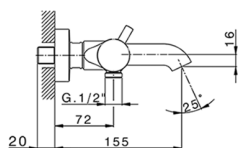

## Miscelatore termostatico vasca completo NUOVA KIRUNA\_K2D23016

MODELLO **K2D23016**

Miscelatore termostatico vasca completo, supporto doccetta snodato murale, doccetta 3 getti D.100 mm ABS, flessibile liscio SUPREME 150 cm

### CARATTERISTICHE

Ricambio Cartuccia **24.04A.PP**

**Cartuccia Termostatica Plus P 8X20**