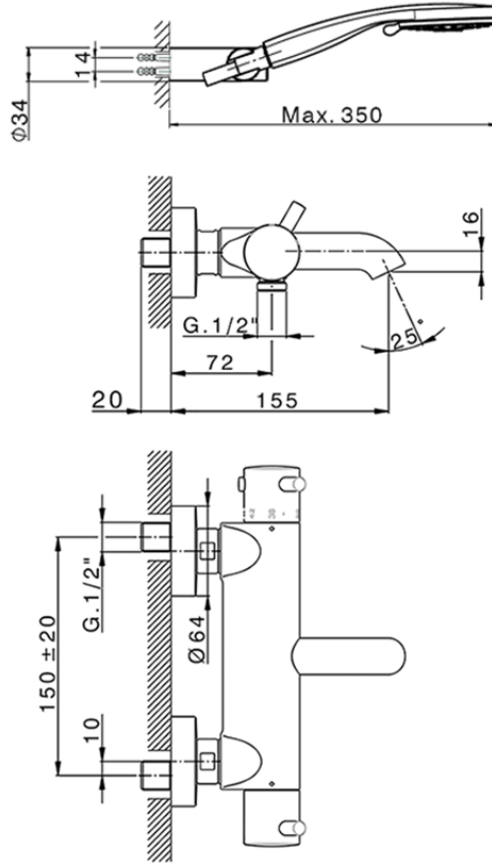

Miscelatore termostatico vasca completo NUOVA KIRUNA_K2D23016

K2D23016

<https://huberitalia.com/miscelatore-termostatico-vasca-completo-nuova-kiruna-k2d23016>

2024-11-21