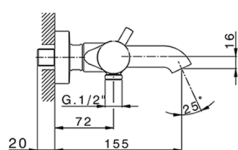

## Miscelatore termostatico vasca completo NUOVA KIRUNA\_K2D23016

MODELLO **K2D23016**

Miscelatore termostatico vasca completo, supporto doccetta snodato murale, doccetta 3 getti D.100 mm ABS, flessibile liscio SUPREME 150 cm

### CARATTERISTICHE

Ricambio Cartuccia **24.04A.PP**

**Cartuccia Termostatica Plus P 8X20**