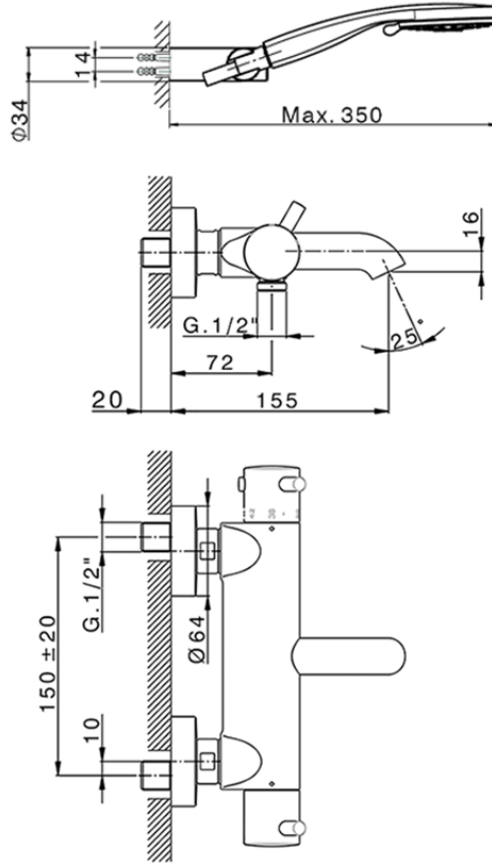

## Miscelatore termostatico vasca completo NUOVA KIRUNA\_K2D23016

K2D23016

<https://huberitalia.com/miscelatore-termostatico-vasca-completo-nuova-kiruna-k2d23016>

2024-11-21