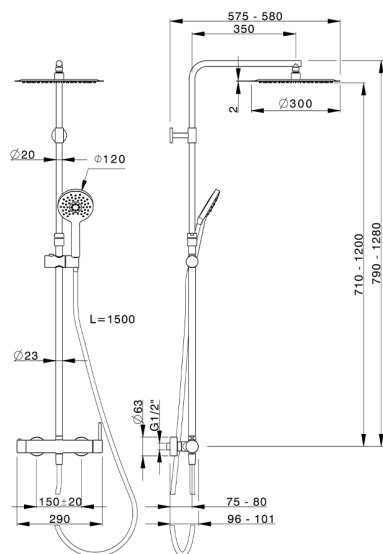

Colonna doccia monocomando 2 funzioni COLUMNS_K2004030

MODELLO **K2004030**

Colonna doccia monocomando 2 funzioni,deviastop
2 uscite,colonna telescopica,supporto doccetta
scorrevole,doccetta 3 getti D.120 mm ABS,soffione
tondo D.300 mm sp.2 mm in INOX,flessibile liscio
SILVERFLEX 150 cm

FINITURE DISPONIBILI

CARATTERISTICHE

Ricambio Cartuccia **ZZ95435000**

Cartuccia Monocomando 35 mm

EcoStop

Con il Dispositivo EcoStop l'apertura dell'acqua avviene con un punto duro al 50% circa della portata. Un fermo a metà apertura, da vincere con una leggera forza solo e soltanto quando ci sia una reale necessità di richiesta d'acqua alla massima portata. Ciò permette di consumare fino al 50% in meno di acqua.

DeviaStop

La tecnologia Devia Stop di Huber consente con un semplice movimento rotativo di gestire la portata dell'acqua e di scegliere la modalità d'erogazione (soffione, doccetta a mano).

2024-12-22