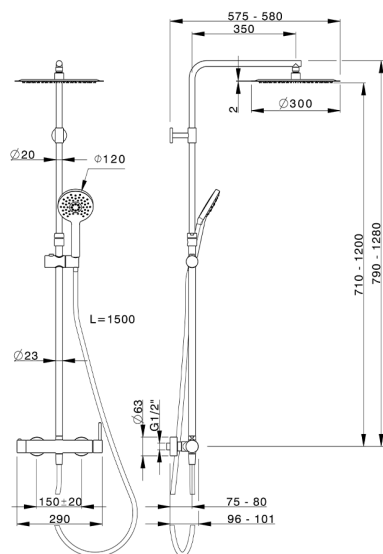

Colonna doccia monocomando 2 funzioni COLUMNS_K2004030

MODELLO **K2004030**

Colonna doccia monocomando 2 funzioni,deviastop
2 uscite,colonna telescopica,supporto doccetta
scorrevole,doccetta 3 getti D.120 mm ABS,soffione
tondo D.300 mm sp.2 mm in INOX,flessibile liscio
SILVERFLEX 150 cm

FINITURE DISPONIBILI

CARATTERISTICHE

Ricambio Cartuccia **ZZ95435000**

Cartuccia Monocomando 35 mm

EcoStop

Con il Dispositivo EcoStop l'apertura dell'acqua avviene con un punto duro al 50% circa della portata. Un fermo a metà apertura, da vincere con una leggera forza solo e soltanto quando ci sia una reale necessità di richiesta d'acqua alla massima portata. Ciò permette di consumare fino al 50% in meno di acqua.

DeviaStop

La tecnologia Devia Stop di Huber consente con un semplice movimento rotativo di gestire la portata dell'acqua e di scegliere la modalità d'erogazione (soffione, doccetta a mano).

2025-01-30