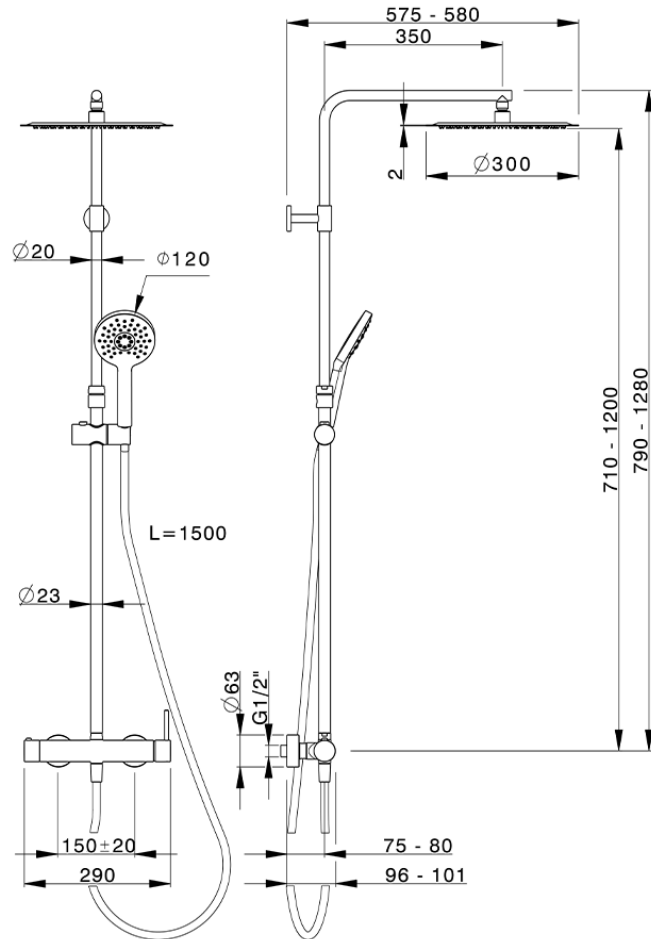

Colonna doccia monocomando 2 funzioni COLUMNS_K2004030

K2004030

<https://www.huberitalia.com/colonna-doccia-monocomando-2-funzioni-columns-k2004030>

2025-01-30