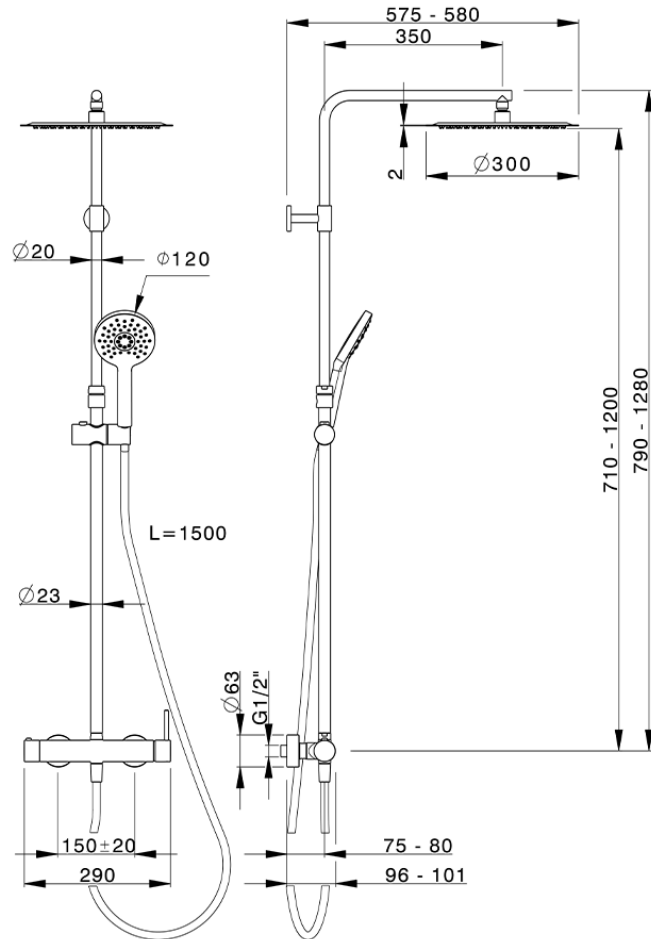

Colonna doccia monocomando 2 funzioni COLUMNS_K2004030

K2004030

<https://www.huberitalia.com/colonna-doccia-monocomando-2-funzioni-columns-k2004030>

2024-12-22