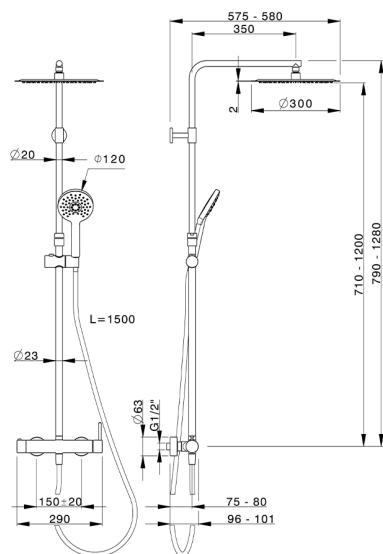

Colonna doccia monocomando 2 funzioni COLUMNS_K2004030

MODELLO **K2004030**

Colonna doccia monocomando 2 funzioni,deviastop 2 uscite,colonna telescopica,supporto doccetta scorrevole,doccetta 3 getti D.120 mm ABS,soffione tondo D.300 mm sp.2 mm in INOX,flessibile liscio SILVERFLEX 150 cm

FINITURE DISPONIBILI

CARATTERISTICHE

Ricambio Cartuccia **ZZ95435000**

Cartuccia Monocomando 35 mm

EcoStop

Con il Dispositivo EcoStop l'apertura dell'acqua avviene con un punto duro al 50% circa della portata. Un fermo a metà apertura, da vincere con una leggera forza solo e soltanto quando ci sia una reale necessità di richiesta d'acqua alla massima portata. Ciò permette di consumare fino al 50% in meno di acqua.

DeviaStop

La tecnologia Devia Stop di Huber consente con un semplice movimento rotativo di gestire la portata dell'acqua e di scegliere la modalità d'erogazione (soffione, doccetta a mano).

2025-01-30