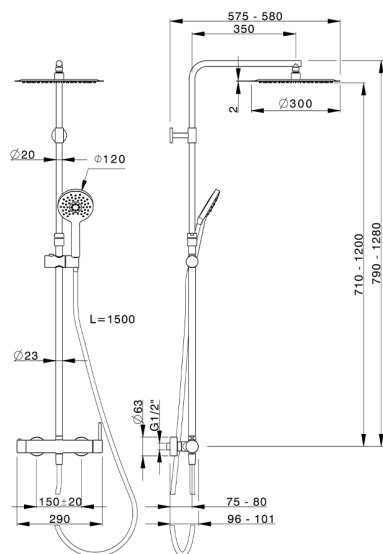

## Colonna doccia monocomando 2 funzioni COLUMNS\_K2004030

MODELLO **K2004030**

Colonna doccia monocomando 2 funzioni,deviastop 2 uscite,colonna telescopica,supporto doccetta scorrevole,doccetta 3 getti D.120 mm ABS,soffione tondo D.300 mm sp.2 mm in INOX,flessibile liscio SILVERFLEX 150 cm

FINITURE DISPONIBILI

CARATTERISTICHE

Ricambio Cartuccia **ZZ95435000**

**Cartuccia Monocomando 35 mm**

### EcoStop

Con il Dispositivo EcoStop l'apertura dell'acqua avviene con un punto duro al 50% circa della portata. Un fermo a metà apertura, da vincere con una leggera forza solo e soltanto quando ci sia una reale necessità di richiesta d'acqua alla massima portata. Ciò permette di consumare fino al 50% in meno di acqua.

### DeviaStop

La tecnologia Devia Stop di Huber consente con un semplice movimento rotativo di gestire la portata dell'acqua e di scegliere la modalità d'erogazione (soffione, doccetta a mano).

2024-12-22