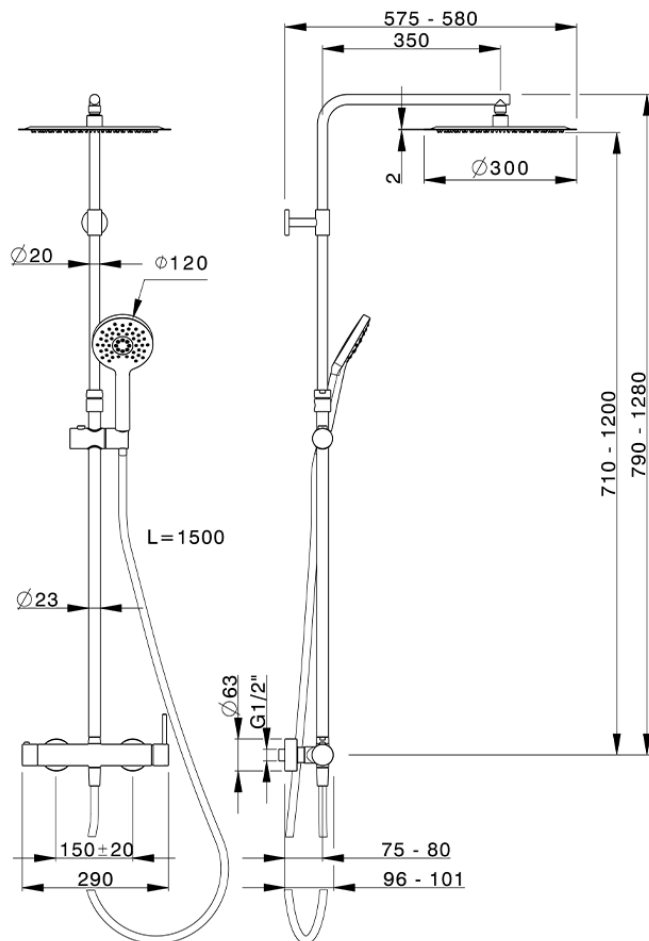

Colonna doccia monocomando 2 funzioni COLUMNS_K2004030

K2004030

<https://www.huberitalia.com/colonna-doccia-monocomando-2-funzioni-columns-k2004030>

2025-01-30