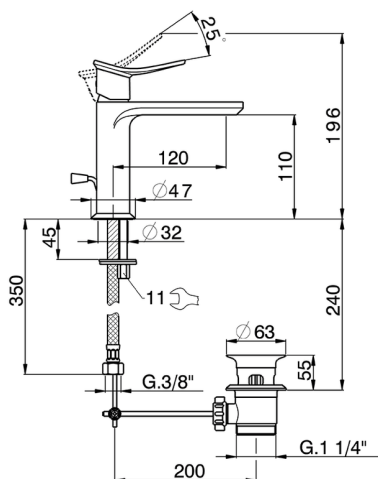

Miscelatore monocomando lavabo HARLOCK_HC000514

MODELLO **HC000514**

Miscelatore monocomando lavabo, con scarico automatico 1"1/4, flex inox G.3/8"

FINITURE DISPONIBILI

-  **21** 21 Cromo
-  **2P** 2P Oro Rosa
-  **2Q** 2Q Black Titanium
-  **40** 40 Nero Opaco
-  **4Q** 4Q Bianco Opaco
-  **6T** 6T Cromo/Nero Opaco

CARATTERISTICHE

Ricambio Cartuccia **ZZ96550000**

Cartuccia Monocomando 25 mm

Miscelatore monocomando lavabo HARLOCK_HC000514

HC000514

<https://huberitalia.com/miscelatore-monocomando-lavabo-harlock-hc000514>