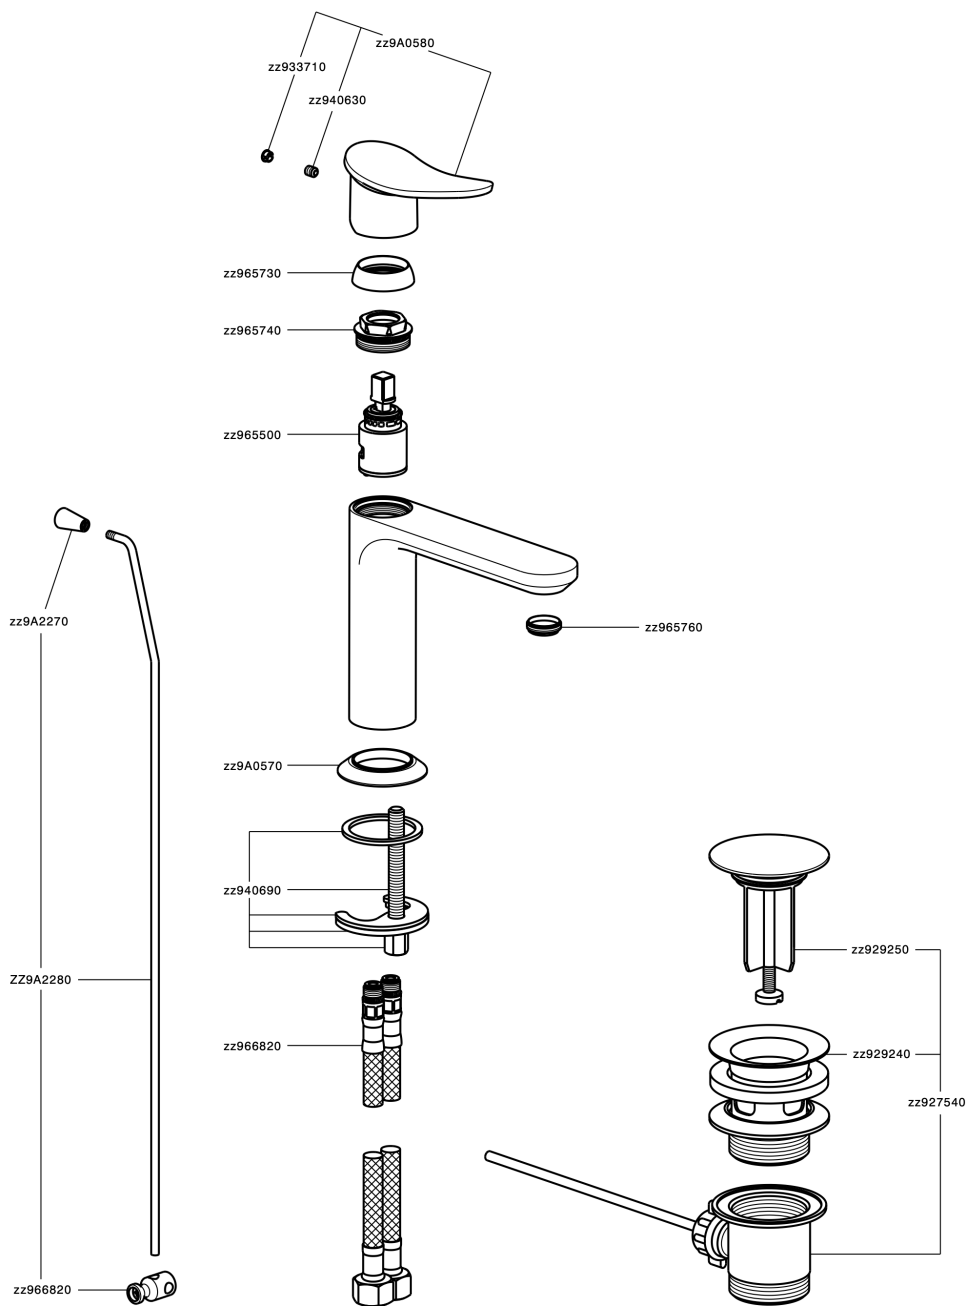

Miscelatore monocomando lavabo HARLOCK_HC000514

MODELLO **HC000514**

Miscelatore monocomando lavabo, con scarico automatico 1"1/4, flex inox G.3/8"

FINITURE DISPONIBILI

-  **21** 21 Cromo
-  **2P** 2P Oro Rosa
-  **2Q** 2Q Black Titanium
-  **40** 40 Nero Opaco
-  **4Q** 4Q Bianco Opaco
-  **6T** 6T Cromo/Nero Opaco

CARATTERISTICHE

Ricambio Cartuccia **ZZ96550000**

Cartuccia Monocomando 25 mm

Miscelatore monocomando lavabo HARLOCK_HC000514

HC000514

<https://huberitalia.com/miscelatore-monocomando-lavabo-harlock-hc000514>