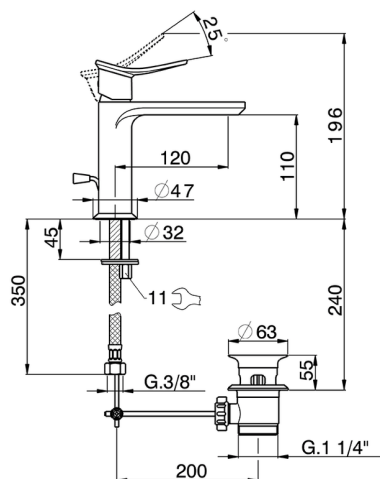

Miscelatore monocomando lavabo HARLOCK_HC000514

MODELLO **HC000514**

Miscelatore monocomando lavabo, con scarico automatico 1"1/4, flex inox G.3/8"

FINITURE DISPONIBILI

-  **21** 21 Cromo
-  **2P** 2P Oro Rosa
-  **2Q** 2Q Black Titanium
-  **40** 40 Nero Opaco
-  **4Q** 4Q Bianco Opaco
-  **6T** 6T Cromo/Nero Opaco

CARATTERISTICHE

Ricambio Cartuccia **ZZ96550000**

Cartuccia Monocomando 25 mm

Miscelatore monocomando lavabo HARLOCK_HC000514

HC000514

<https://huberitalia.com/miscelatore-monocomando-lavabo-harlock-hc000514>