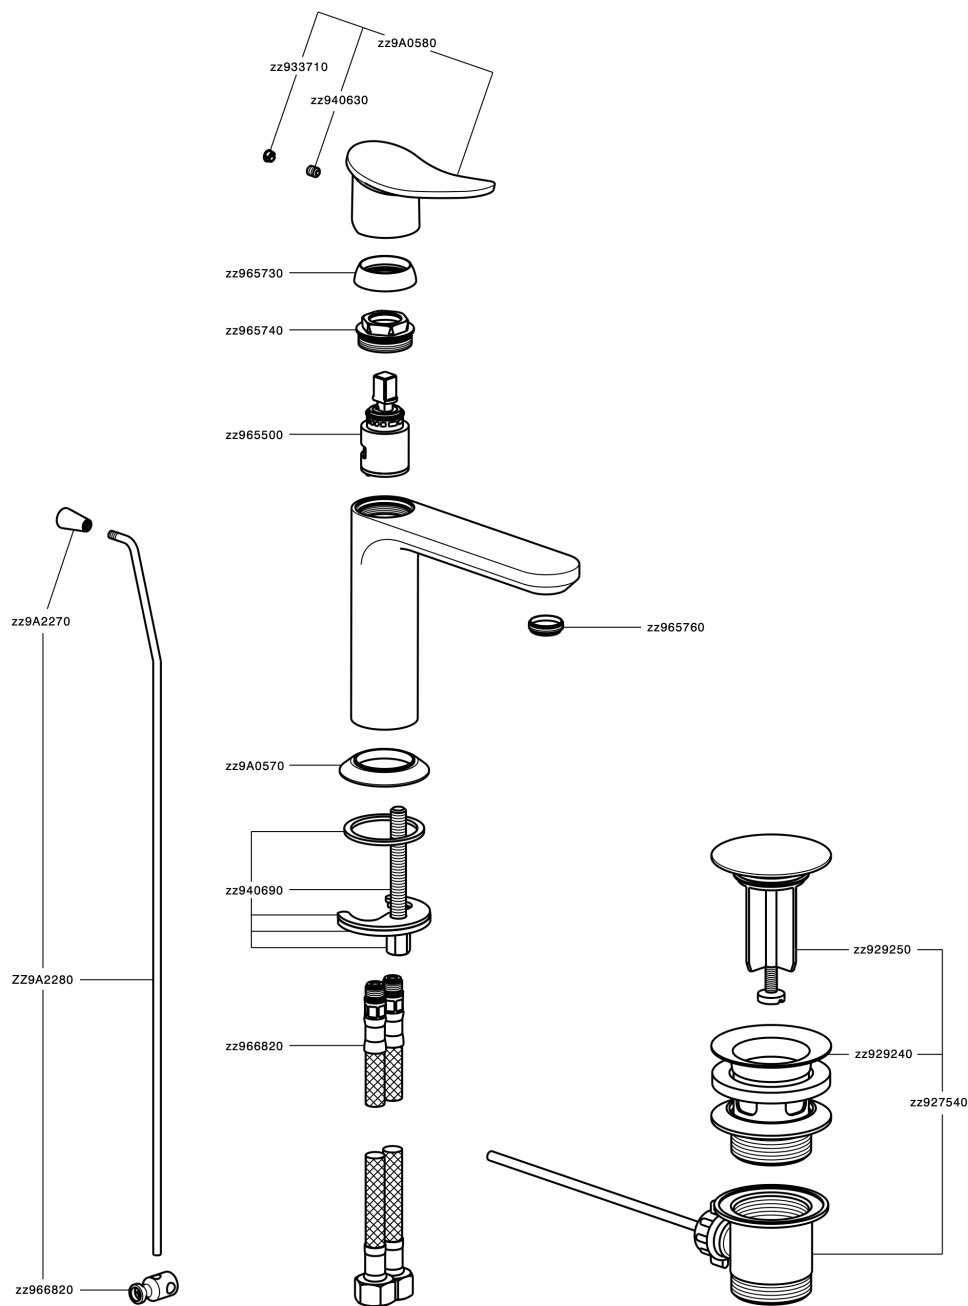

Miscelatore monocomando lavabo HARLOCK_HC000514

MODELLO **HC000514**

Miscelatore monocomando lavabo, con scarico automatico 1"1/4, flex inox G.3/8"

FINITURE DISPONIBILI

-  **21** 21 Cromo
-  **2P** 2P Oro Rosa
-  **2Q** 2Q Black Titanium
-  **40** 40 Nero Opaco
-  **4Q** 4Q Bianco Opaco
-  **6T** 6T Cromo/Nero Opaco

CARATTERISTICHE

Ricambio Cartuccia **ZZ96550000**

Cartuccia Monocomando 25 mm

Miscelatore monocomando lavabo HARLOCK_HC000514

HC000514

<https://huberitalia.com/miscelatore-monocomando-lavabo-harlock-hc000514>